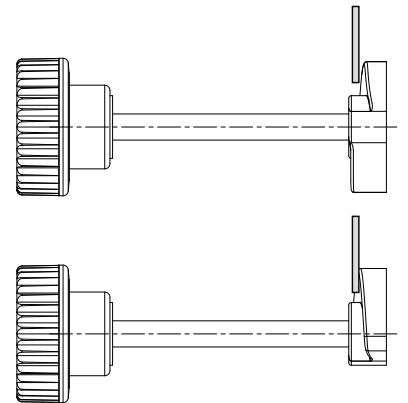

### Istukat:

Holkki, kierteitetty läpireikä, messinkiä (kierretoleranssi 6H).

### Erikoistilaukset:

- Ei mitään.

Tämä nokka on yhdistettävä mihin tahansa tapilliseen käsipyörään. Kuten viereisestä piirroksesta käy ilmi, yhdistelmästä tulee yksinkertainen lukitus luukkujen sulkemista varten. Käsipyörää kierrettäessä kiertyy myös nokka, joka kierteisen rakenteensa vuoksi muuttaa kontaktikohdan paksuutta kiinnittyen kyseiseen puitteeseen.