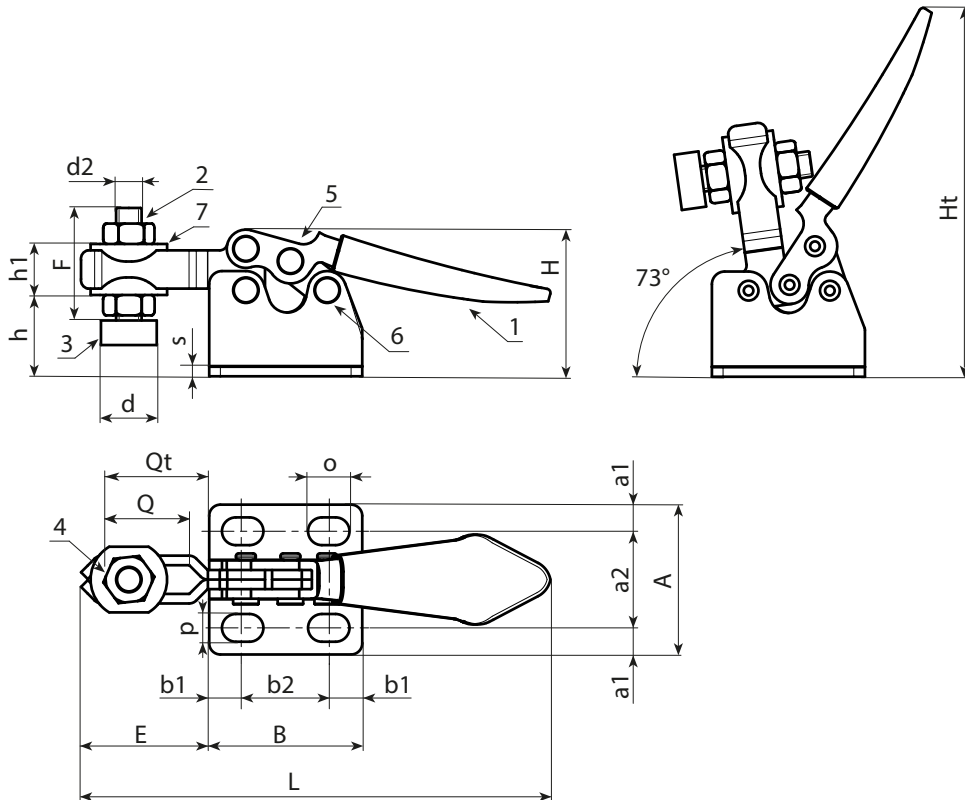

J270

KISMÉRETŰ, VÍZSZINTES ACÉL BILLENŐZÁR TALPPAL

Anyagok:

- (1) Hőre lágyuló gumival bevont fogantyú.
- (2) Jól forgácsolható acélból készült menetes csap.
- (3) TPV gumi nyomóhegy.
- (4) Acél záróanya (DIN 934).
- (5) Nyírt és hajlított talp és kar rendszer féMLEMEZBŐL (DD13).
- (6) Forgó csapok és szegecsek rozsdamentes acélból (AISI 304).
- (7) Nyírt és hajlított alátétek féMLEMEZBŐL (DD13).

Felületkikészítés:

Sima.

Szín:

- (1) Sárga.
- (3) Piros.
- (2-4-5-7) Standard kék horganyzás.

Speciális kérések:

- Nincs.

Kód	art.	h	L	A	B	E	F	H	Ht	Q	Qt	d	d2	o	p	a1	a2	b1	b2	h1	s	F1 (Kg)	
-	J270008.FZ10	9	75	24	24,5	20	18	18	54	12	16	9	M4	6,5	4,5	4,3	15,5	5,5	13,5	6	1,5	40	26
-	J270014.FZ10	9	75	24	24,5	20	18	24	60	12	16	9	M4	6,5	4,5	4,3	15,5	5,5	13,5	6	1,5	40	29