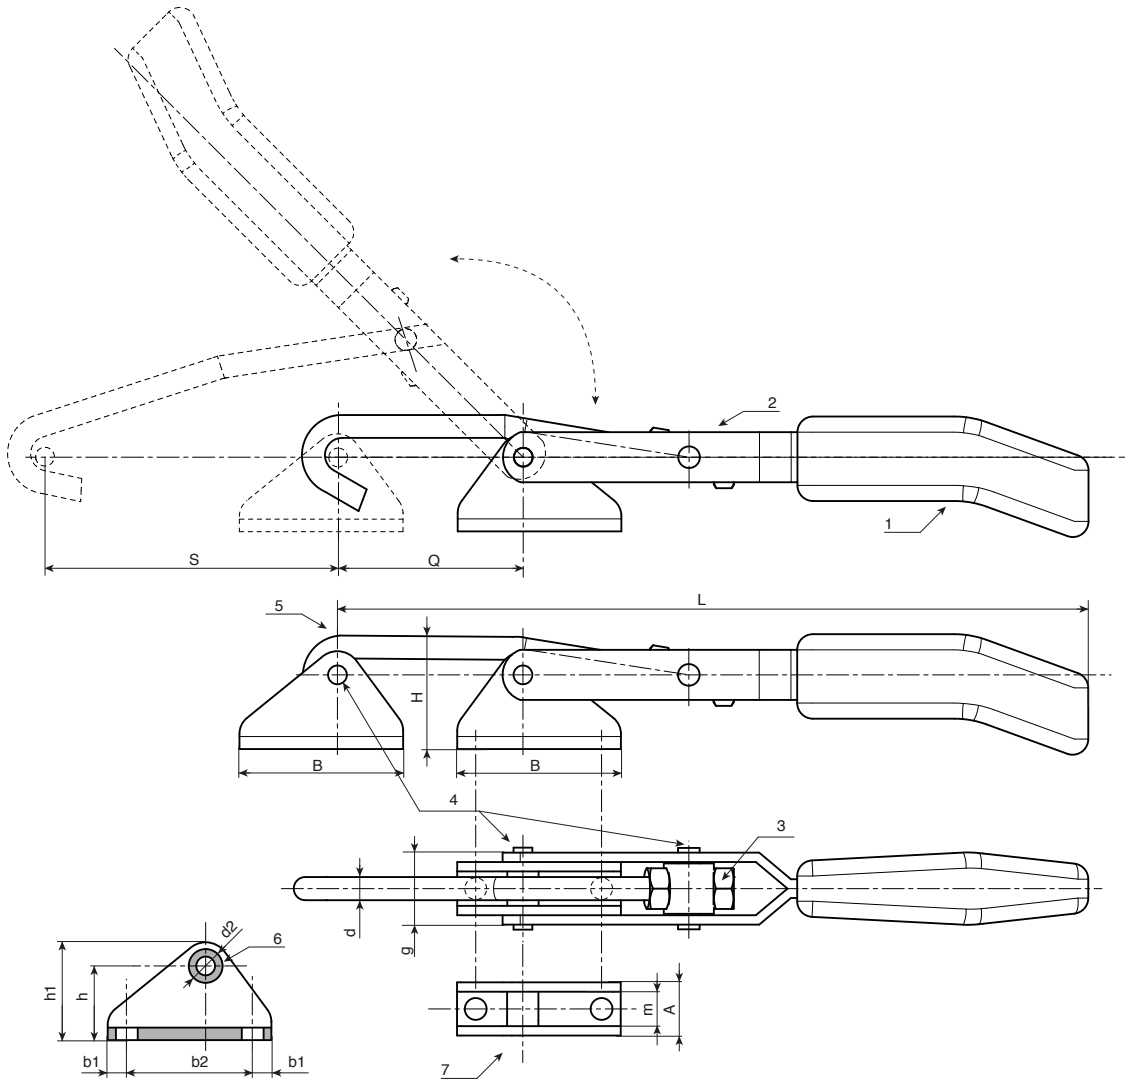

J255

KOUKULLINEN HAALLA VARUSTETTU SULKULAITE - KAPEA - MUKANA VASTAKAPPALE

Materiaalit:

- (1) Teknopolymeerinen kahva. Kestää öljyä ja rasvoja.
- (2) Vipumekanismi leikattua ja taivutettua terästä.
- (3) Teräksinen kiinnitysmutteri.
- (4) Kiinnitysniitit ruostumatonta terästä (AISI 303).
- (5) Koukku karkaistua terästä.
- (6) Pidikehylsy karkaistua ja rasvattu.
- (7) Vastakappale leikattua ja taivutettua terästä.

Pinta:

- (1) Kevyt satinointi.
- (2-3-5-6-7) Sileä.

Väri:

1. Kaksivärinen punamusta.
   (2-3-5-6-7) Vakiotyypinen sininen sinkitys.

Pakkaus:

Tuote toimitetaan vakiovastakappaleella varustettuna.

Erikoistilaukset:

- Ei mitään.

Koodi	art.	F1 (kN)	L	H	S	Q	d	d2	b2
-	J255030.FZ	3	235±247	36	93±105	12	7	7	38
Koodi	A	B	b1	b2	g	h	h1	m	
-	17	52	7	38	23	23	31	11	23