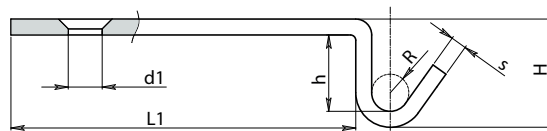

J184

КРЮЧОК СТАЛЬНОЙ ДЛЯ РЕГУЛИРУЕМОГО НАТЯЖНОГО ЗАМКА

Материалы:

Крючок с отверстиями, вырубленный из стали.

Поверхность:

Блестящ.

Цвет:

Стандартный синий цинковый.

ВНИМАНИЕ:

Натяжной замок заказывается отдельно от крючка.

Специальные Запросы:

- Нет.

КРЮЧКИ:

Крючок J184048 подходит для соединения с замками: J180048-J182048.

Крючок J184065 подходит для соединения с замками: J180065-J182065-J180112-J182112.