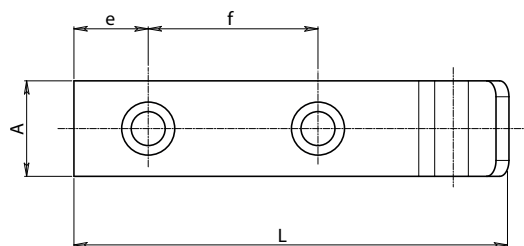

J184

КРЮЧОК СТАЛЬНОЙ ДЛЯ РЕГУЛИРУЕМОГО НАТЯЖНОГО ЗАМКА

Материалы:

Крючок с отверстиями, вырубленный из стали.

Поверхность:

Блестящ.

Цвет:

Стандартный синий цинковый.

ВНИМАНИЕ:

Натяжной замок заказывается отдельно от крючка.

Специальные Запросы:

- Нет.

КРЮЧКИ:

Крючок J184048 подходит для соединения с замками: J180048-J182048.

Крючок J184065 подходит для соединения с замками: J180065-J182065-J180112-J182112.