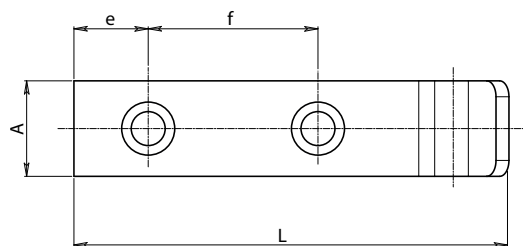

J184

RÉCEPTACLE INVERSÉ EN ACIER POUR FERMETURE SAUTERELLE À CROCHET RÉGLABLE

Matériaux :

Réceptacle inversé percé et découpé en acier.

Surface :

Brillante.

Couleur :

Zingage bleu standard.

ATTENTION :

La fermeture sauterelle à crochet doit être commandée séparément du réceptacle.

Demandes spéciales :

- Aucune.

RÉCEPTABLES ACCOUPLABLES :

Réceptacle J184048 accouplable aux fermetures : J180048-J182048.

Réceptacle J184065 accouplable aux fermetures : J180065-J182065-J180112-J182112.

Code	Art.	H	L	L1	h	A	e	f	R	d1	s	
-	J184048.FZ09	9	40	29	5	16	7	14	2.5	5.1	2	7
-	J184065.FZ21	21	82	65	16	18	14	32	3.5	6.5	3	31