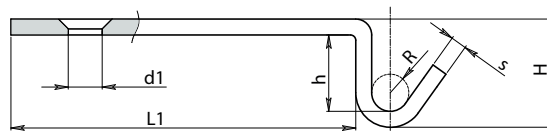

J184

RÉCEPTACLE INVERSÉ EN ACIER POUR FERMETURE SAUTERELLE À CROCHET RÉGLABLE

Matériaux :

Réceptacle inversé percé et découpé en acier.

Surface :

Brillante.

Couleur :

Zingage bleu standard.

ATTENTION :

La fermeture sauterelle à crochet doit être commandée séparément du réceptacle.

Demandes spéciales :

- Aucune.

RÉCEPTABLES ACCOUPLABLES :

Réceptacle J184048 accouplable aux fermetures : J180048-J182048.

Réceptacle J184065 accouplable aux fermetures : J180065-J182065-J180112-J182112.

Code	Art.	H	L	L1	h	A	e	f	R	d1	s	
-	J184048.FZ09	9	40	29	5	16	7	14	2.5	5.1	2	7
-	J184065.FZ21	21	82	65	16	18	14	32	3.5	6.5	3	31