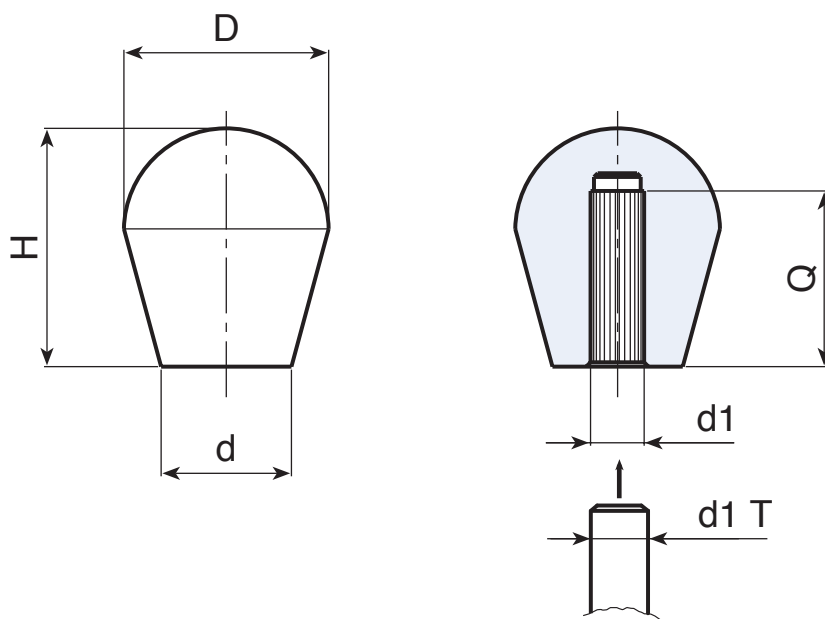

I500

РУЧКА КОНИЧЕСКАЯ С ОТВЕРСТИЕМ, ФИКСИРУЕМАЯ НАЖАТИЕМ

Материалы:

Усиленный полиамид.
Устойчивость к маслам и жирам.

Поверхность:

Сатинирован.

Цвет:

Черн. (RAL 9011).

Отверстие:

Гладкое глухое отверстие с деформируемыми крепежными пластиковыми ребрами полученное при штамповании.

Крепление:

Нажатием.

Специальные запросы:

- По запросу, при наличии объемов, изделия могут изготавливаться другого цвета, согласно таблице цветов на [стр.].

Код	арт.	D	H	d	d1 T	d1	Q	g
I50022.0001	I50022.TG0501	22	26	12	+0 -0,048	5	18	9
I50022.0002	I50022.TG0601	22	26	12	+0 -0,048	6	18	8,5
I50022.0003	I50022.TG0801	22	26	12	+0 -0,058	8	18	8
I50030.0001	I50030.TG1001	27	32	18	+0 -0,058	10	23	11
I50030.0002	I50030.TG1201	27	32	18	+0 -0,070	12	22	11
I50030.0003	I50030.TG1401	27	32	18	+0 -0,070	14	20	10
I50032.0001	I50032.TG0601	32	37	19,5	+0 -0,048	6	25	23
I50032.0002	I50032.TG0801	32	37	19,5	+0 -0,058	8	25	23
I50032.0003	I50032.TG1001	32	37	19,5	+0 -0,058	10	25	22
I50032.0004	I50032.TG1201	32	37	19,5	+0 -0,070	12	25	21
I50032.0005	I50032.TG1401	32	37	19,5	+0 -0,070	14	25	20
I50037.0001	I50037.TG1201	37	43	24	+0 -0,070	12	30	35
I50037.0002	I50037.TG1601	37	43	24	+0 -0,070	16	30	33
I50037.0003	I50037.TG1801	37	43	24	+0 -0,070	18	30	31