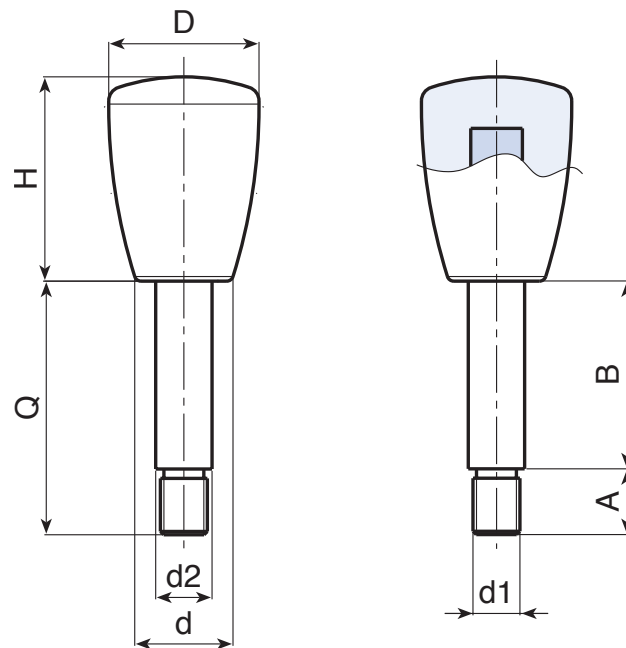

I113

KEGELKNOP MET HEFBOOMARM

Materiaal:

Versterkte polyamide.

Bestand tegen oliën en vetten.

Oppervlak:

Gesatineerd.

Kleur:

Zwart (RAL 9011).

Inzetstuk:

Partieel getapt draadeind in verzinkt staal (schroefdraad tolerantie 6g).

Speciale verzoeken:

- Op aanvraag en voor grote hoeveelheden kunnen gepersonaliseerde inzetstukken worden geleverd.
- Op aanvraag en voor grote hoeveelheden kunnen de inzetstukken worden geleverd in verschillende materialen en afwerkingen.
- Op aanvraag en voor grote hoeveelheden zijn de kleuren uit de kleurentabel leverbaar (OPGELET: maten met (*) hebben gereduceerd gamma) [pag.].

| Code | art. | D | H | d | A | B | d2 | d1 _{6g} | Q | g |
|-------------|------------------|----|----|----|----|----|----|------------------|----|-----|
| I11325.0001 | I11325.TI10X4001 | 25 | 34 | 17 | 10 | 30 | 10 | M8 | 40 | 42 |
| I11325.0002 | I11325.TI10X5501 | 25 | 34 | 17 | 10 | 45 | 10 | M8 | 55 | 48 |
| I11325.0003 | I11325.TI10X8001 | 25 | 34 | 17 | 10 | 70 | 10 | M8 | 80 | 75 |
| I11332.0001 | I11332.TI12X5501 | 32 | 43 | 21 | 15 | 40 | 12 | M10 | 55 | 86 |
| I11332.0002 | I11332.TI12X6501 | 32 | 43 | 21 | 15 | 50 | 12 | M10 | 65 | 97 |
| I11332.0005 | I11332.TI14X6501 | 32 | 43 | 21 | 15 | 50 | 14 | M12 | 65 | 114 |

Draadeind met gepersonaliseerde lengte op aanvraag leverbaar vanaf 250 stuks.
LM = maximumlengte die kan gerest worden.