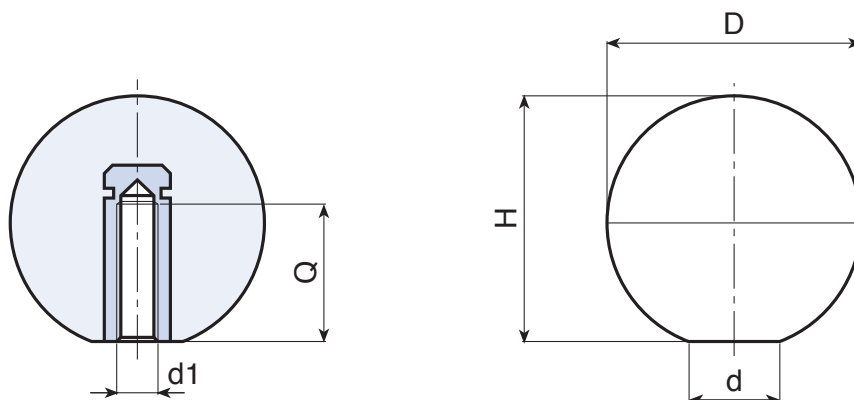

I105

KOGELKNOP MET DRAADBUS

Materiaal:

Versterkte polyamide.

Bestand tegen oliën en vetten.

Oppervlak:

Gesatineerd.

Kleur:

Zwart (RAL 9011).

Inzetstuk:

Bus met blinde schroefdraadboring in messing (schroefdraad tolerantie 6H).

Speciale verzoeken:

- Op aanvraag en voor grote hoeveelheden kunnen de inzetstukken worden geleverd in verschillende materialen.
- Op aanvraag en voor grote hoeveelheden zijn de kleuren uit de kleurentabel leverbaar (OPGELET: maten met (*) hebben gereduceerd gamma) [pag.].