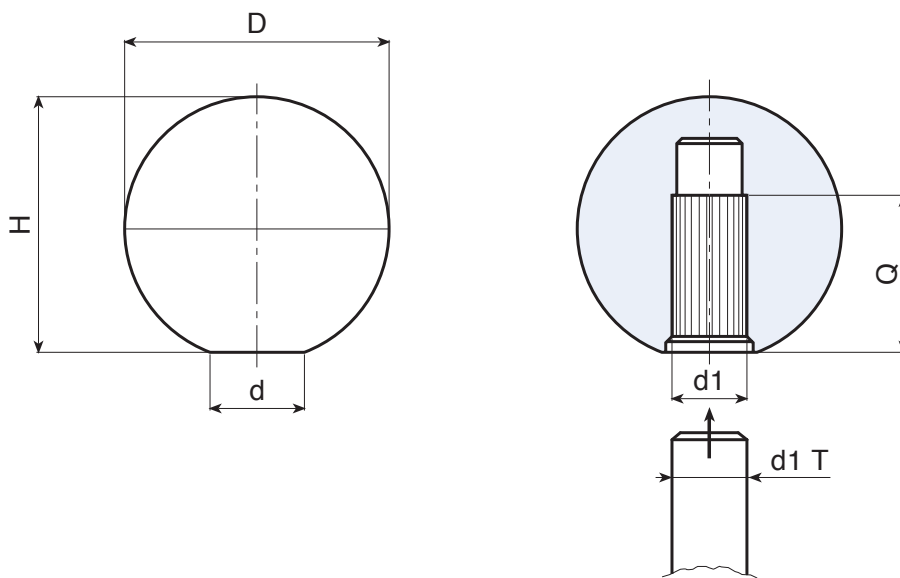

I104

РУЧКА ШАРОВАЯ С ОТВЕРСТИЕМ, ФИКСИРУЕМАЯ НАЖАТИЕМ

Материалы:

Усиленный полиамид.
Устойчивость к маслам и жирам.

Поверхность:

Сатинирован.

Цвет:

Черн. (RAL 9011).

Отверстие:

Гладкое глухое отверстие с деформируемыми крепежными пластиковыми ребрами полученное при штамповании.

Крепление:

Нажатием.

Специальные запросы:

- По запросу, при наличии объемов, изделия могут изготавливаться другого цвета, согласно таблице цветов (ВНИМАНИЕ: размеры, обозначенные (*), представлены в ограниченной гамме цветов) [стр.].

Код	арт.	D	H	d	d1 T	d1	Q	
I10420.0001	I10420.TG0501	20	19	10	+0 -0,048	5	12	4
I10420.0002	I10420.TG0601	20	19	10	+0 -0,048	6	12	4
I10425.0001	I10425.TG0601	25	23	14	+0 -0,048	6	16	10
I10425.0002	I10425.TG0801	25	23	14	+0 -0,058	8	16	10
I10430.0001	I10430.TG0801	30	29	14	+0 -0,058	8	17	16
I10430.0003	I10430.TG1001	30	29	14	+0 -0,058	10	17	16
I10435.0001	I10435.TG0801	35	33	16	+0 -0,058	(*)08	20	26
I10435.0002	I10435.TG1001	35	33	16	+0 -0,058	(*)10	20	26
I10440.0002	I10440.TG1001	40	39	16	+0 -0,058	(*)10	25	42
I10440.0005	I10440.TG1201	40	39	16	+0 -0,070	(*)12	25	38
I10445.0001	I10445.TG1001	45	44	18	+0 -0,058	(*)10	25	58
I10445.0002	I10445.TG1201	45	44	18	+0 -0,070	(*)12	25	58
I10445.0003	I10445.TG1401	45	44	18	+0 -0,070	(*)14	25	56
I10450.0001	I10450.TG1001	50	49	18	+0 -0,058	(*)10	25	80
I10450.0003	I10450.TG1201	50	49	18	+0 -0,070	(*)12	25	78
I10450.0004	I10450.TG1401	50	49	18	+0 -0,070	(*)14	25	76