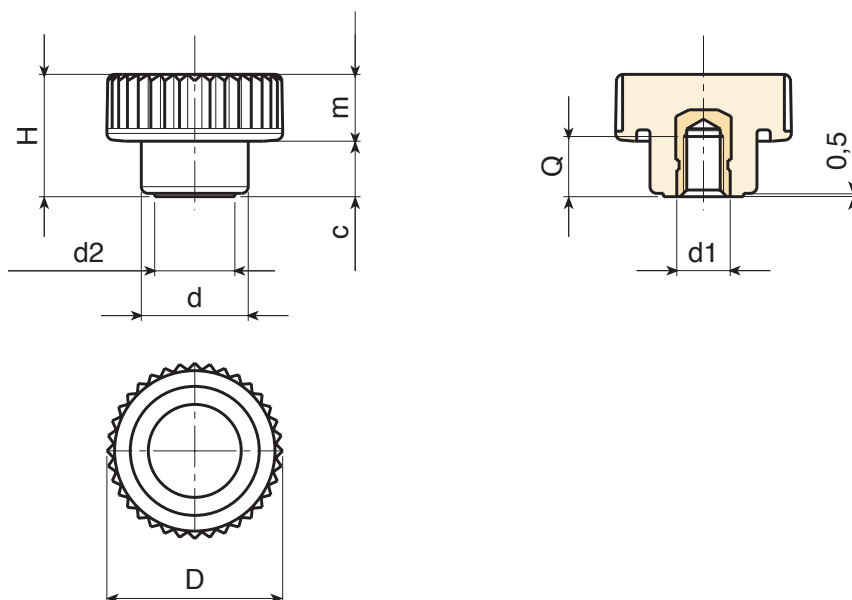

H757

VOLLE KARTELKNOP MET BLINDE DRAADBUS

Materiaal:

Versterkte polyamide.

Bestand tegen oliën en vetten.

Oppervlak:

Gesatineerd.

Kleur:

Zwart (RAL 9011).

Inzetstuk:

Bus met blinde schroefdraadboring in messing (schroefdraad tolerantie 6H).

Speciale verzoeken:

- Op aanvraag en voor grote hoeveelheden kunnen de inzetstukken worden geleverd in verschillende materialen.
- Op aanvraag en voor grote hoeveelheden zijn de kleuren uit de kleurentabel leverbaar [pag.].

Code	art.	D	H	d	m	c	d2	d1 _{6H}	Q	
-	H18015.BM0501	26	18	16	8.5	9.5	12	M5	6	9
-	H18015.BM0501	26	18	16	8.5	9.5	12	M6	9	10
-	H18015.BM0501	26	18	16	8.5	9.5	12	M8	8	11