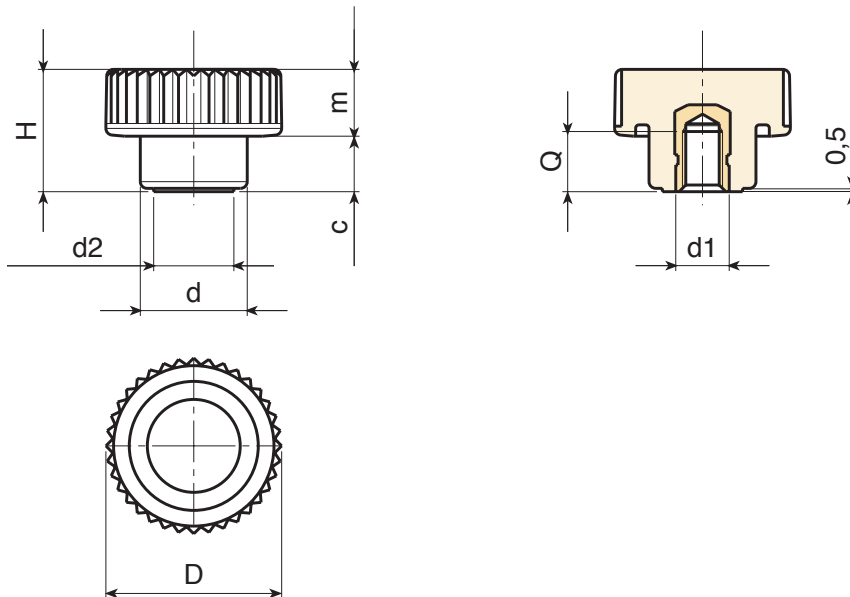

### Betétek:

Sárgaréz betét belső menetes furattal (menettolerancia: 6H).

Kód	art.	D	H	d	m	c	d2	d1 <sub>6H</sub>	Q	
-	H18015.BM0501	26	18	16	8.5	9.5	12	M5	6	9
-	H18015.BM0501	26	18	16	8.5	9.5	12	M6	9	10
-	H18015.BM0501	26	18	16	8.5	9.5	12	M8	8	11