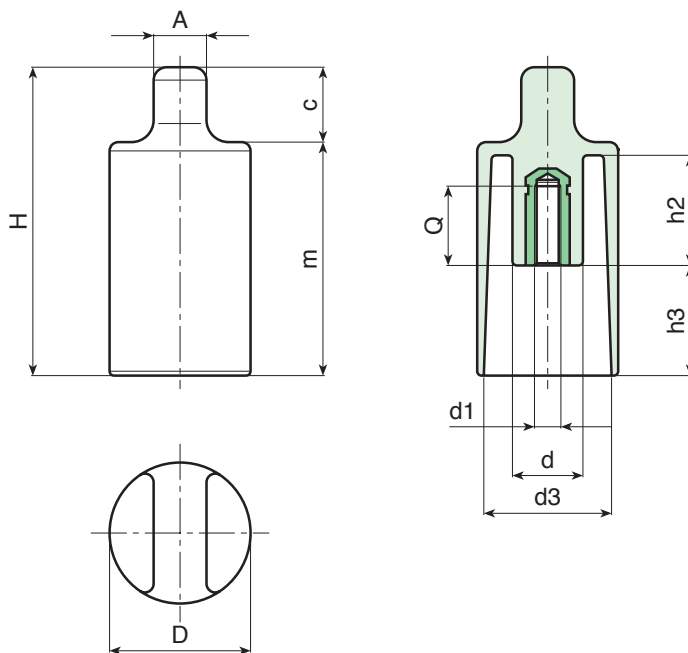

G798

LANGWERPIGE KNOP MET DRAADBUS

Materiaal:

Versterkte polyamide.

Bestand tegen oliën en vetten.

Oppervlak:

Gesatineerd.

Kleur:

Zwart (RAL 9011).

Inzetstuk:

Bus met blinde schroefdraadboring in messing (schroefdraad tolerantie 6H).

Speciale verzoeken:

- Op aanvraag en voor grote hoeveelheden kunnen de inzetstukken worden geleverd in verschillende materialen.
- Op aanvraag en voor grote hoeveelheden zijn de kleuren uit de kleurentabel leverbaar [pag.].

Code	art.	D	H	d	A	c	m	h2	h3	d3	d1 _{6H}	Q	
-	G79832.TM0601	32	69	12	12	15	54	25	26	28	M6	22	32
-	G79832.TM0801	32	69	12	12	15	54	25	26	28	M8	20	38