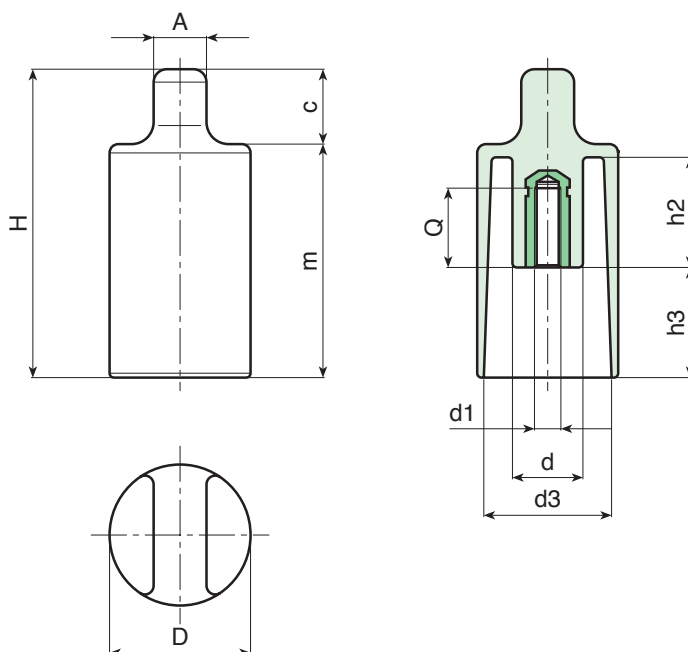

G798

HOSSZÚKÁS GOMB MENETES BETÉTEL

Anyagok:

Üvegszálás poliamid.

Olajokkal és zsírokkal szemben ellenálló.

Felületkikészítés:

Szatén.

Szín:

Fekete (RAL 9011).

Betétek:

Sárgaréz betét belső menetes furattal (menettolerancia: 6H).

Speciális kérések:

- Kérésre és speciális mennyiségek esetében a betétek különböző anyagokban szállíthatók.
- Kérésre és speciális mennyiségek esetében a színekben áll rendelkezésre [oldal:].

Kód	art.	D	H	d	A	c	m	h2	h3	d3	d1 _{6H}	Q	
-	G79832.TM0601	32	69	12	12	15	54	25	26	28	M6	22	32
-	G79832.TM0801	32	69	12	12	15	54	25	26	28	M8	20	38