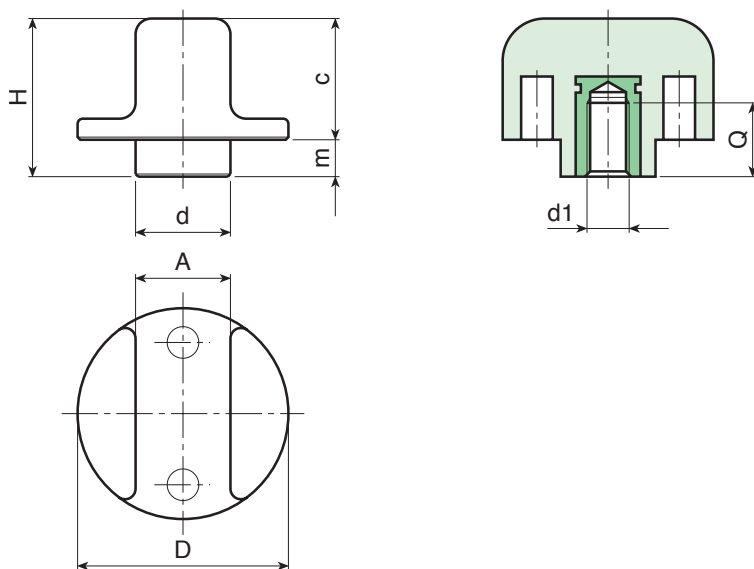

G794

GOMB MENETES BETÉTEL

+135°
-30°

PA6
+G.F.

UL94
HB

RoHS
COMPLIANT

Anyagok:

Üvegszálás poliamid.

Olajokkal és zsírokkal szemben ellenálló.

Felületkikészítés:

Szatén.

Szín:

Fekete (RAL 9011).

Betétek:

Sárgaréz betét belső menetes furattal (menettolerancia: 6H).

Speciális kérések:

- Kérésre és speciális mennyiségek esetében a betétek különböző anyagokban szállíthatók.
- Kérésre és speciális mennyiségek esetében a színekártyán jelzett színekben áll rendelkezésre [oldal:].

Kód	art.	D	H	d	A	c	m	d1_{6H}	Q	g
-	G79425.TM0501	25	20	12	10	15	5	M5	11	8
-	G79425.TM0601	25	20	12	10	15	5	M6	9	9
-	G79425.TM0801	25	20	12	10	15	5	M8	8	10
-	G79440.TM0801	40	30	18	18	22	7	M8	15	25
-	G79540.TM1001	40	30	18	18	22	7	M10	14	26
-	G79440.TM1201	40	30	18	18	22	7	M12	14	28