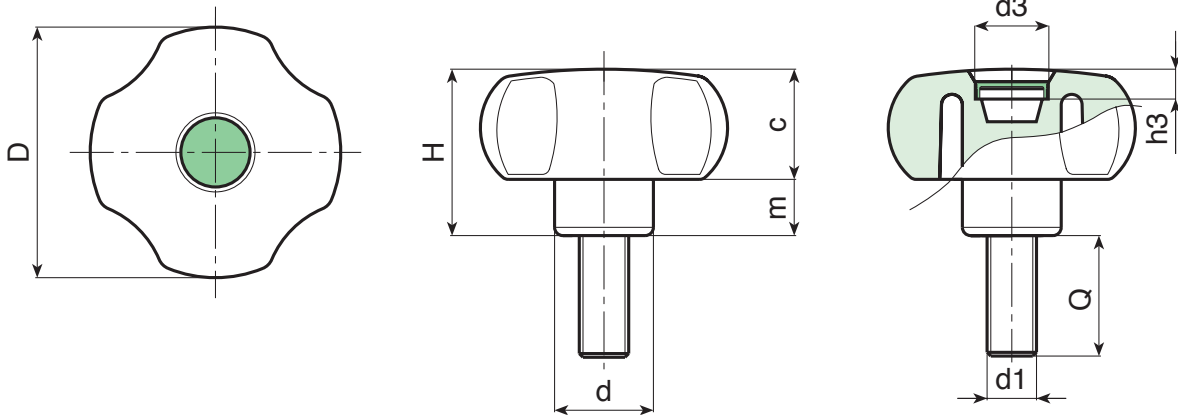

Istukat:

Kierteitetty vaarnaruuvi sinkittyä terästä (kierretoleranssi 6g).

Erikoistilaukset:

- Määrästä riippuen voidaan tilauksesta toimittaa istukat halutun pituisina.
- Määrästä riippuen voidaan tilauksesta toimittaa istukoita myös muista materiaaleista valmistettuina.
- Määrästä riippuen tilauksesta toimitetaan värit kuten taulukossa värit [sivulla].

LM = Muoitettava maksimipituus.

A.R. = Tapin pituus tilauksesta, vähintään 150 kappaletta.