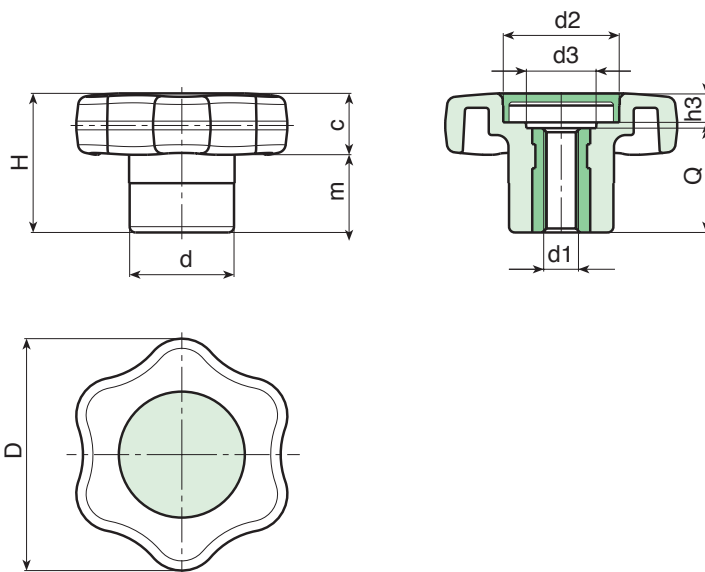

Istukat:

Holkki, kierteitetty läpireikä, messinkiä (kierretoleranssi 6H).

Erikoistilaukset:

- Määrästä riippuen voidaan tilauksesta toimittaa istukoita myös muista materiaaleista valmistettuina.
- Määrästä riippuen tilauksesta toimitetaan värit kuten taulukossa värit [sivulla].

TAMPOPAINATUS:

Määrästä riippuen voidaan tilauksesta toimittaa personoidulla tampopainatuksella varustettuja tulppia.

Koodi	art.	D	H	d	m	c	d2	d3	h3	d1 _{6H}	Q	g
-	G65040.TM0601	40	24	18	10.5	13.5	20	13	6	M6	18	18
-	G65040.TM0801	40	24	18	10.5	13.5	20	13	6	M8	18	19
-	G65040.TM1001	40	24	18	10.5	13.5	20	13	6	M10	18	20