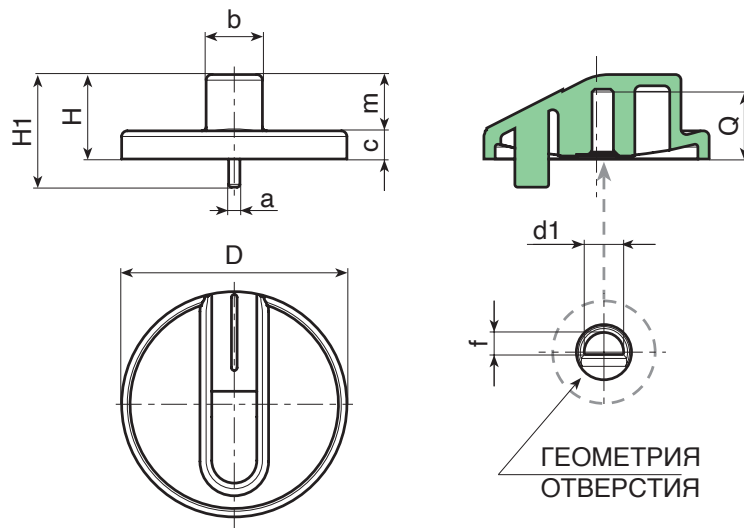

Код	арт.	D	H	H1	a	b	c	m	f	d1	Q	g
-	G210040.TG0601Z1	39.5	15	20	2	9.5	5	10	3.8	6	12	5