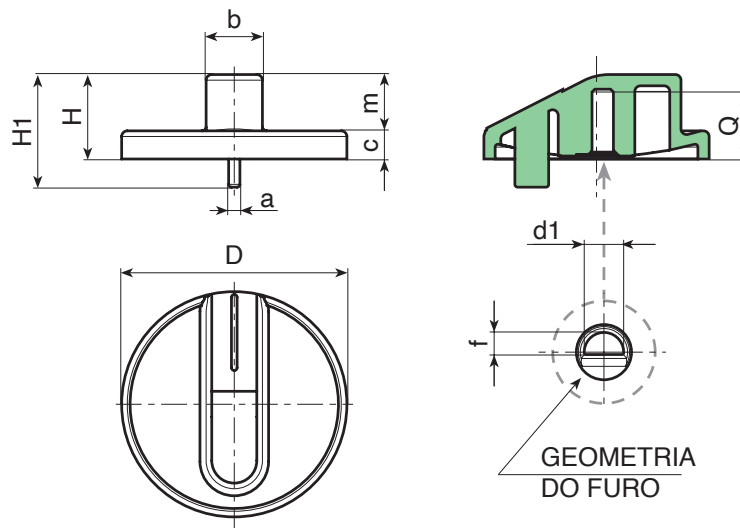

## MANÍPULO INDICADOR COM FURO TIPO MEIA LUA DE PRESSÃO

**Materiais:**

Polipropileno copolímero reforçado.

**Superfície:**

Acetinada.

**Cor:**

Preto (RAL 9011).

**Cor do indicador:**

Linha branca obtida por tampografia.

**Furo:**

Furo liso cego obtido por moldagem com forma de meia lua.

**Montagem:**

Por pressão.

**Pedidos especiais:**

- Nenhum.

G

Código	art.	D	H	H1	a	b	c	m	f	d1	Q	g
-	G210040.TG0601Z1	39.5	15	20	2	9.5	5	10	3.8	6	12	5