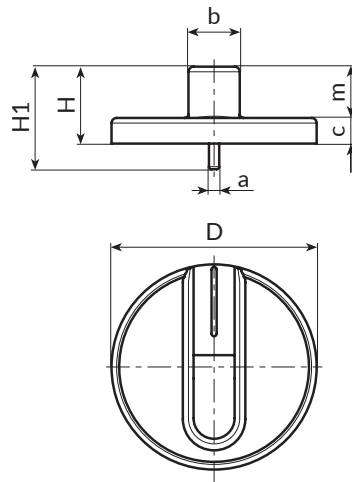

Jelző színe:

Tamponnyomtatással kapott fehér vonal.

Furat:

Formázással kapott, félhold alakú, sima vakfurat.

Összeszerelés:

Gyorscsatlakozás.

Speciális kérések:

- Nincs.

G

Kód	art.	D	H	H1	a	b	c	m	f	d1	Q	g
-	G210040.TG0601Z1	39.5	15	20	2	9.5	5	10	3.8	6	12	5