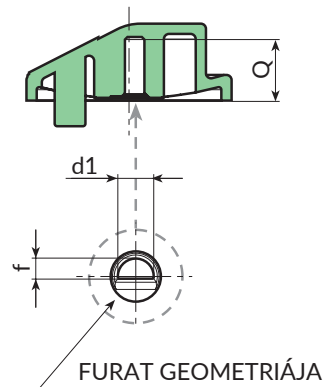

Jelző színe:

Tamponnyomtatással kapott fehér vonal.

Furat:

Formázással kapott, félhold alakú, sima vakfurat.

Összeszerelés:

Gyorscsatlakozás.

Speciális kérések:

- Nincs.

G

Kód	art.	D	H	H1	a	b	c	m	f	d1	Q	g
-	G210040.TG0601Z1	39.5	15	20	2	9.5	5	10	3.8	6	12	5