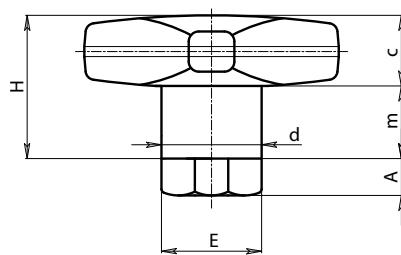

Satinata.

Colore:

Nero (RAL 9011).

Inserti:

Boccola con foro filettato cieco in ottone nichelato, (tolleranza filetto 6H).

Richieste Speciali:

- Su richiesta e per quantità colori (attenzione gamma ridotta) come da tabella colori [pag. 959].

ATTENZIONE:

Per un serraggio standard ruotare il pomello. Per un serraggio forte, utilizzare una chiave esagonale da impegnare sull'esagono.

06

Codice	Art.	D	d	H	Ht	A	E	m	c	d1 _{6H}	Q	g
F26950.0001	F26950.TM0601	50	18	29	39	10	17	15	14	M6	25	72
F26950.0002	F26950.TM0801	50	18	29	39	10	17	15	14	M8	25	67
F26950.0003	F26950.TM1001	50	18	29	39	10	17	15	14	M10	25	60