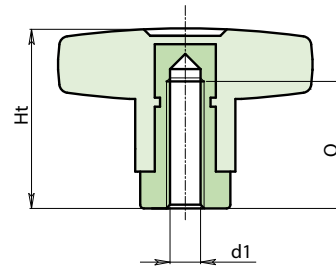

F269

PA6
+G.F.

UL94
HB

RoHS
COMPLIANT

VOLANTINO A CROCE AD ALTO SERRAGGIO CON BOCCOLA FILETTATA

Materiali:

Poliamide rinforzata.
Resistente ad olii e grassi.

Superficie:

Satinata.

Colore:

Nero (RAL 9011).

Inserti:

Boccola con foro filettato cieco in ottone nichelato, (tolleranza filetto 6H).

Richieste Speciali:

- Su richiesta e per quantità colori (attenzione gamma ridotta) come da tabella colori [pag. 959].

ATTENZIONE:

Per un serraggio standard ruotare il pomello. Per un serraggio forte, utilizzare una chiave esagonale da impegnare sull'esagono.

06

Codice	Art.	D	d	H	Ht	A	E	m	c	d1 _{6H}	Q	g
F26950.0001	F26950.TM0601	50	18	29	39	10	17	15	14	M6	25	72
F26950.0002	F26950.TM0801	50	18	29	39	10	17	15	14	M8	25	67
F26950.0003	F26950.TM1001	50	18	29	39	10	17	15	14	M10	25	60