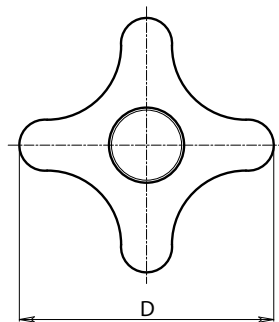

F269

PA6
+G.F.

UL94
HB

RoHS
COMPLIANT

VOLANTINO A CROCE AD ALTO SERRAGGIO CON BOCCOLA FILETTATA

Materiali:

Poliamide rinforzata.
Resistente ad olii e grassi.

Superficie:

Satinata.

Colore:

Nero (RAL 9011).

Inserti:

Boccola con foro filettato cieco in ottone nichelato, (tolleranza filetto 6H).

Richieste Speciali:

- Su richiesta e per quantità colori (attenzione gamma ridotta) come da tabella colori [pag. 959].

ATTENZIONE:

Per un serraggio standard ruotare il pomello. Per un serraggio forte, utilizzare una chiave esagonale da impegnare sull'esagono.

06

Codice	Art.	D	d	H	Ht	A	E	m	c	d1 _{6H}	Q	g
F26950.0001	F26950.TM0601	50	18	29	39	10	17	15	14	M6	25	72
F26950.0002	F26950.TM0801	50	18	29	39	10	17	15	14	M8	25	67
F26950.0003	F26950.TM1001	50	18	29	39	10	17	15	14	M10	25	60