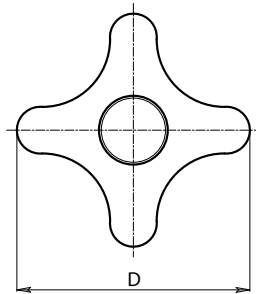

F269

KORKEALLA KIINNITYKSELLÄ VARUSTETTU RISTIMÄINEN KÄSIPYÖRÄ, KIERTEITETTY HOLKKI

Materiaalit:

Vahvistettu polyamidi.
Kestää öljyä ja rasvoja.

Pinta:

Satinoitu.

Väri:

Musta (RAL 9011).

Istukat:

Holkki, kierteitetty umpireikä, nikkelöityä messinkiä (kierretoleranssi 6H).

Erikoistilaukset:

- Määrästä riippuen tilauksesta toimitetaan värit (huomaa rajoitettu valikoima) kuten taulukossa värit [sivulla].

HUOMAA:

Vakiokiinnitys suoritetaan nuppia kiertämällä. Voimakkaampi kiinnitys saadaan kuusioavaimella kuusiomutterista.

Koodi	Art.	D	d	H	Ht	A	E	m	c	d1 _{6H}	Q	g
-	F26950.TM0601	50	18	29	39	10	17	15	14	M6	25	72
-	F26950.TM0801	50	18	29	39	10	17	15	14	M8	25	67
-	F26950.TM1001	50	18	29	39	10	17	15	14	M10	25	60