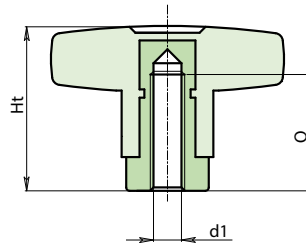

F269

KORKEALLA KIINNITYKSELLÄ VARUSTETTU RISTIMÄINEN KÄSIPYÖRÄ, KIERTEITETTY HOLKKI

Materiaalit:

Vahvistettu polyamidi.
Kestää öljyä ja rasvoja.

Pinta:

Satinoitu.

Väri:

Musta (RAL 9011).

HUOMAA:

Vakiokiinnitys suoritetaan nuppia kiertämällä. Voimakkaampi kiinnitys saadaan kuusioavaimella kuusiomutterista.

Koodi	Art.	D	d	H	Ht	A	E	m	c	d1 _{6H}	Q	g
-	F26950.TM0601	50	18	29	39	10	17	15	14	M6	25	72
-	F26950.TM0801	50	18	29	39	10	17	15	14	M8	25	67
-	F26950.TM1001	50	18	29	39	10	17	15	14	M10	25	60