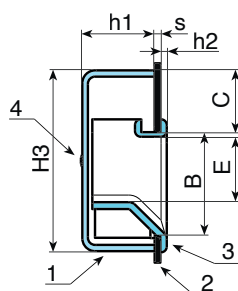

## UCHWYT WPUSZCZANY Dł. 123mm. Z TYLNA KASETĄ I MOCOWANIEM ŚRUBOWYM

### Wkładki:

(4) 2 szt. samogwintujących wkrętów mocujących o długości 2,9 ze stali ocynkowanej.

### Panel:

(2) Panel graficzny jako przykład.

### Wykonanie na specjalne zamówienie:

- Nie uwzględnia się.

B

Kod	art.	L	A	B	C	E	F	H	H3	L1	L3	h1	h2	s	g
B450123.0001	B450123.AV101	123	114,5	38	22,7	22,5	37	47	63,5	93	121	26	2,5	1-6,3	58