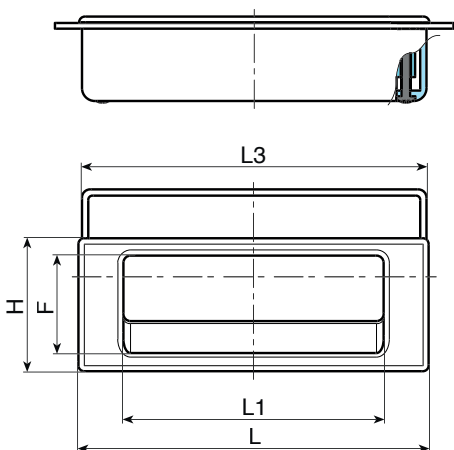

B450

SCHAALGREEP L. 123mm. MET BEHUIZING ACHTERAAN EN BEVESTIGINGSSCHROEF

Materiaal:

(1-3) Behuizing en voorpaneel in ABS

Oppervlak:

Gesatineerd.

Kleur:

Zwart: (RAL 9011 code 01).

Inzetstuk:

(4) 2 zelfborgende bevestigingsschroeven van 2,9 in verzinkt staal.

Paneel:

(2) Afbeelding van paneel louter als voorbeeld.

Speciale verzoeken:

- Geen.

B

Code	art.	L	A	B	C	E	F	H	H3	L1	L3	h1	h2	s	g
B450123.0001	B450123.AV101	123	114,5	38	22,7	22,5	37	47	63,5	93	121	26	2,5	1-6,3	58