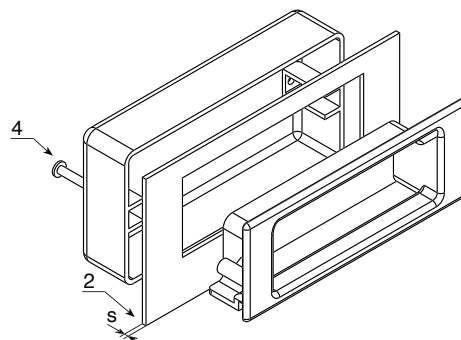

B450

SCHAALGREEP L. 123mm. MET BEHUIZING ACHTERAAN EN BEVESTIGINGSSCHROEF

Materiaal:

(1-3) Behuizing en voorpaneel in ABS

Oppervlak:

Gesatineerd.

Kleur:

Zwart: (RAL 9011 code 01).

Inzetstuk:

(4) 2 zelfborgende bevestigingsschroeven van 2,9 in verzinkt staal.

Paneel:

(2) Afbeelding van paneel louter als voorbeeld.

Speciale verzoeken:

- Geen.

B

Code	art.	L	A	B	C	E	F	H	H3	L1	L3	h1	h2	s	g
B450123.0001	B450123.AV101	123	114,5	38	22,7	22,5	37	47	63,5	93	121	26	2,5	1-6,3	58