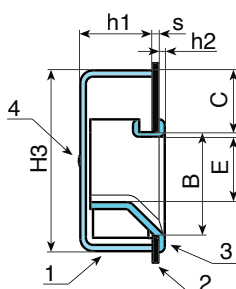

B450

SCHAALGREEP L. 123mm. MET BEHUIZING ACHTERAAN EN BEVESTIGINGSSCHROEF

Materiaal:

(1-3) Behuizing en voorpaneel in ABS

Oppervlak:

Gesatineerd.

Kleur:

Zwart: (RAL 9011 code 01).

Inzetstuk:

(4) 2 zelfborgende bevestigingsschroeven van 2,9 in verzinkt staal.

Paneel:

(2) Afbeelding van paneel louter als voorbeeld.

Speciale verzoeken:

- Geen.

B

Code	art.	L	A	B	C	E	F	H	H3	L1	L3	h1	h2	s	g
B450123.0001	B450123.AV101	123	114,5	38	22,7	22,5	37	47	63,5	93	121	26	2,5	1-6,3	58