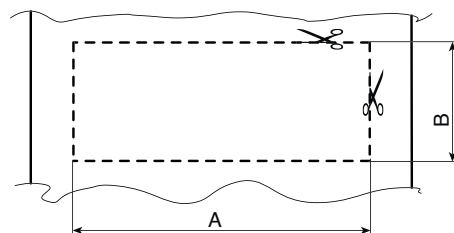

Inzetstuk:

(4) 2 zelfborgende bevestigingsschroeven van 2,9 in verzinkt staal.

Paneel:

(2) Afbeelding van paneel louter als voorbeeld.

Speciale verzoeken:

- Geen.

B

Code	art.	L	A	B	C	E	F	H	H3	L1	L3	h1	h2	s	g
B450123.0001	B450123.AV101	123	114,5	38	22,7	22,5	37	47	63,5	93	121	26	2,5	1-6,3	58