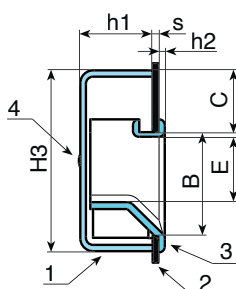

B450

SÜLLYESZTETT FOGANTYÚ B. 123 mm. HÁTSÓ TOKKAL ÉS CSAVAROS RÖGZÍTŐ

Anyagok:

(1-3) Tok és elülső rész ABS műanyagból

Felületkikészítés:

Szatén.

Szín:

Fekete: (RAL 9011, 01-es kód).

Betétek:

(4) 2 horganyzott önmetsző acélsavar, 2,9.

Panel:

(2) Díszes panel például.

Speciális kérések:

- Nincs.

B

Kód	art.	L	A	B	C	E	F	H	H3	L1	L3	h1	h2	s	g
B450123.0001	B450123.AV101	123	114,5	38	22,7	22,5	37	47	63,5	93	121	26	2,5	1-6,3	58