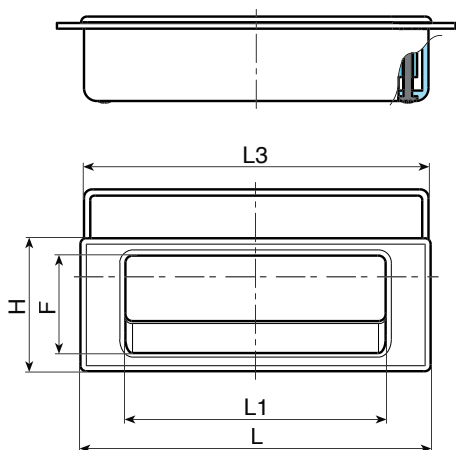

B450

SÜLLYESZTETT FOGANTYÚ B. 123 mm. HÁTSÓ TOKKAL ÉS CSAVAROS RÖGZÍTŐ

Anyagok:

(1-3) Tok és elülső rész ABS műanyagból

Felületkikészítés:

Szatén.

Szín:

Fekete: (RAL 9011, 01-es kód).

Betétek:

(4) 2 horganyzott önmetsző acélsavar, 2,9.

Panel:

(2) Díszes panel például.

Speciális kérések:

- Nincs.

B

Kód	art.	L	A	B	C	E	F	H	H3	L1	L3	h1	h2	s	g
B450123.0001	B450123.AV101	123	114,5	38	22,7	22,5	37	47	63,5	93	121	26	2,5	1-6,3	58