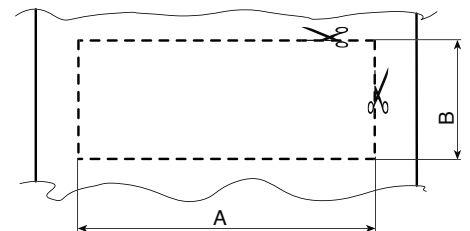

Istukat:

(4) 2 kpl itsekierteittävää kiinnitysruuvia, koko 2,9, sinkittyä terästä.

Paneeli:

(2) Esimerkkinä kuvituspaneeli.

Erikoistilaukset:

- Ei mitään.

B

| Koodi | art. | L | A | B | C | E | F | H | H3 | L1 | L3 | h1 | h2 | s | g |
|--------------|---------------|-----|-------|----|------|------|----|----|------|----|-----|----|-----|-------|----|
| B450123.0001 | B450123.AV101 | 123 | 114,5 | 38 | 22,7 | 22,5 | 37 | 47 | 63,5 | 93 | 121 | 26 | 2,5 | 1-6,3 | 58 |