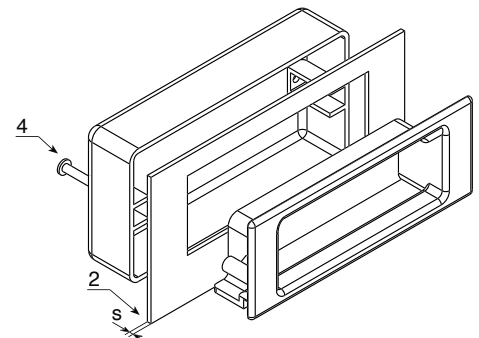

B450

UPOTETTAVA VEDIN P. 123 mm. TAKASYVENNYKSELLÄ JA RUUVIKIINNITYKSELLÄ

Materiaalit:

(1-3) Syvennys ja etuosa ABS-materiaalia.

Pinta:

Satinoitu.

Väri:

Musta: (RAL 9011 koodi 01).

Istukat:

(4) 2 kpl itsekierteittävää kiinnitysruuvia, koko 2,9, sinkittyä terästä.

Paneeli:

(2) Esimerkkinä kuvituspaneeli.

Erikoistilaukset:

- Ei mitään.

B

| Koodi | art. | L | A | B | C | E | F | H | H3 | L1 | L3 | h1 | h2 | s | g |
|--------------|---------------|-----|-------|----|------|------|----|----|------|----|-----|----|-----|-------|----|
| B450123.0001 | B450123.AV101 | 123 | 114,5 | 38 | 22,7 | 22,5 | 37 | 47 | 63,5 | 93 | 121 | 26 | 2,5 | 1-6,3 | 58 |