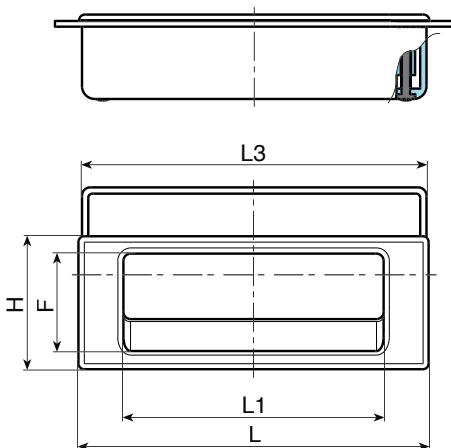

B450

UPOTETTAVA VEDIN P. 123 mm. TAKASYVENNYKSELLÄ JA RUUVIKIINNITYKSELLÄ

Materiaalit:

(1-3) Syvennys ja etuosa ABS-materiaalia.

Pinta:

Satinoitu.

Väri:

Musta: (RAL 9011 koodi 01).

Istukat:

(4) 2 kpl itsekierteittävää kiinnitysruuvia, koko 2,9, sinkittyä terästä.

Paneeli:

(2) Esimerkkinä kuvituspaneeli.

Erikoistilaukset:

- Ei mitään.

B

| Koodi | art. | L | A | B | C | E | F | H | H3 | L1 | L3 | h1 | h2 | s | g |
|--------------|---------------|-----|-------|----|------|------|----|----|------|----|-----|----|-----|-------|----|
| B450123.0001 | B450123.AV101 | 123 | 114,5 | 38 | 22,7 | 22,5 | 37 | 47 | 63,5 | 93 | 121 | 26 | 2,5 | 1-6,3 | 58 |