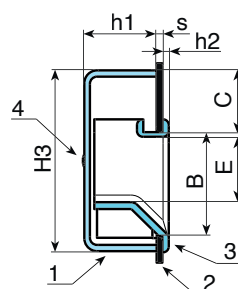

B450

UPOTETTAVA VEDIN P. 123 mm. TAKASYVENNYKSELLÄ JA RUUVIKIINNITYKSELLÄ

Materiaalit:

(1-3) Syvennys ja etuosa ABS-materiaalia.

Pinta:

Satinoitu.

Väri:

Musta: (RAL 9011 koodi 01).

Istukat:

(4) 2 kpl itsekierteittävää kiinnitysruuvia, koko 2,9, sinkittyä terästä.

Paneeli:

(2) Esimerkkinä kuvituspaneeli.

Erikoistilaukset:

- Ei mitään.

B

| Koodi | art. | L | A | B | C | E | F | H | H3 | L1 | L3 | h1 | h2 | s | g |
|--------------|---------------|-----|-------|----|------|------|----|----|------|----|-----|----|-----|-------|----|
| B450123.0001 | B450123.AV101 | 123 | 114,5 | 38 | 22,7 | 22,5 | 37 | 47 | 63,5 | 93 | 121 | 26 | 2,5 | 1-6,3 | 58 |