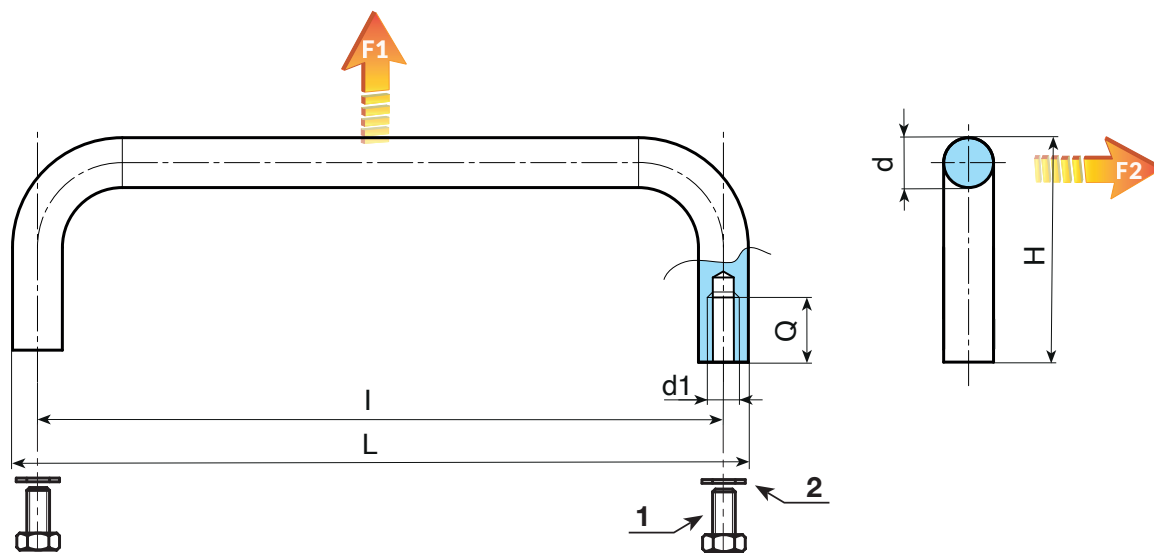

B413GIN NEW

+200°
-40°

AISI
316

RoHS
COMPLIANT

RONDE HANDGREEP IN RVS (met schroef en ringetje inbegrepen)

INOX

Materiaal:

Handgreep in RVS (AISI 316).

Oppervlak:

Glad.

Kleur:

Natuurlijk.

Inzetstuk:

(1) Schroef M5x10 in RVS (AISI 316).

(2) Ring in RVS (AISI 316).

Speciale verzoeken:

- Geen.

INOX

Code	art.	L	l	H	d	Q	d1	g	F1 (N)	F2 (N)
B413100.0001	B413100.G08M05GIN	108	100	35	8	10	M5	-	1000	1000
B413120.0001	B413120.G10M05GIN	130	120	40	10	10	M5	116	1000	1000
B413250.0001	B413250.G10M05GIN	260	250	40	10	10	M5	200	1000	1000
B413350.0001	B413350.G10M05GIN	360	350	40	10	10	M5	263	1000	1000