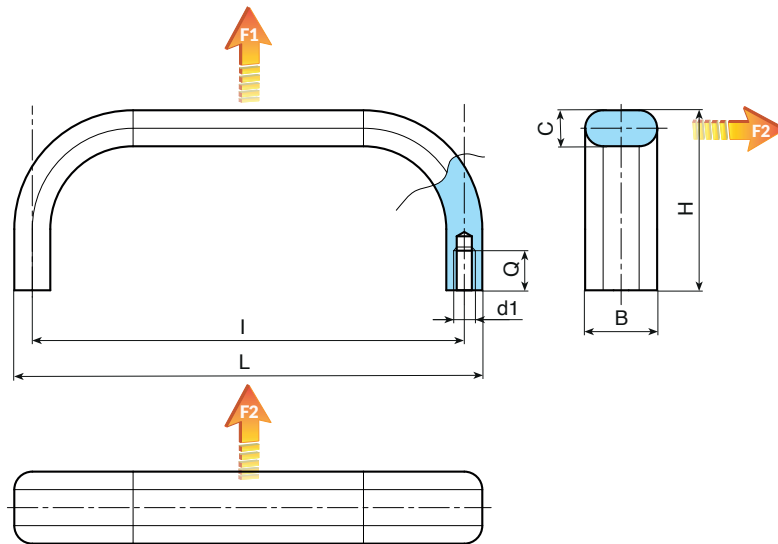

### B405 - Fekete eloxált változat - 01-es kód

Kód	art.	L	I	H	B	C	Q	d1	$\bar{g}$	F1 (N)	F2 (N)
B405120.0001	B405120.A20M0501	130	120	45	20	10	10	M5	85	500	500
B405180.0001	B405180.A20M0501	190	180	45	20	10	10	M5	100	500	500
B405200.0001	B405200.A20M0501	210	200	45	20	10	10	M5	120	500	500
B405350.0001	B405350.A20M0601	360	350	45	20	10	12	M6	190	500	500