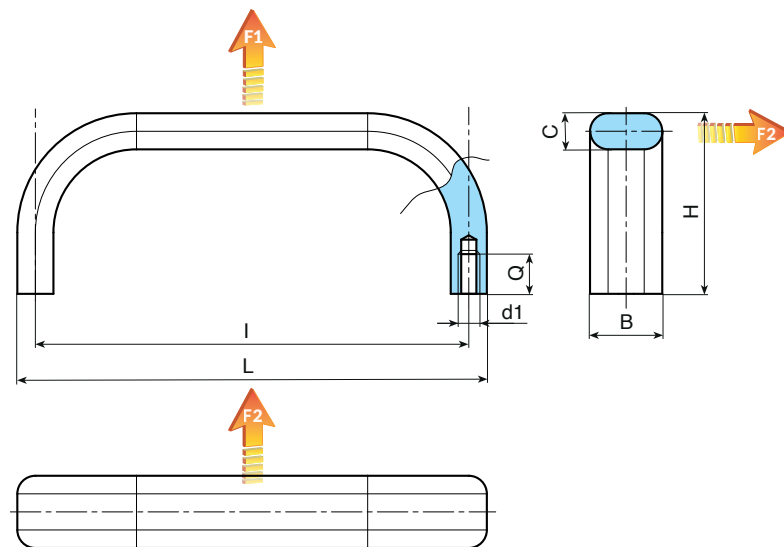

B405

BÜGELGRIFF BREIT/OVAL AUS ALUMINIUM UND INNENGEWINDE

Material:

Griff aus Aluminiumlegierung 6060.

Oberfläche:

Durch Sandstrahlen mattiert.

Farbe:

Ausführung B405-01:

Schwarz eloxiert.

Ausführung B405-99:

Silber eloxiert Natur.

Weitere Möglichkeiten:

- Keine.

02

B405 - Schwarz eloxierte Ausführung - Code 01

| Code | Art. | L | I | H | B | C | Q | d1 | \bar{g} | F1 (N) | F2 (N) |
|--------------|------------------|-----|-----|----|----|----|----|----|-----------|--------|--------|
| B405120.0001 | B405120.A20M0501 | 130 | 120 | 45 | 20 | 10 | 10 | M5 | 85 | 500 | 500 |
| B405180.0001 | B405180.A20M0501 | 190 | 180 | 45 | 20 | 10 | 10 | M5 | 100 | 500 | 500 |
| B405200.0001 | B405200.A20M0501 | 210 | 200 | 45 | 20 | 10 | 10 | M5 | 120 | 500 | 500 |
| B405350.0001 | B405350.A20M0601 | 360 | 350 | 45 | 20 | 10 | 12 | M6 | 190 | 500 | 500 |

B405 - Ausführung in der Farbe Silber Natur - Code 99

| Code | Art. | L | I | H | B | C | Q | d1 | \bar{g} | F1 (N) | F2 (N) |
|--------------|------------------|-----|-----|----|----|----|----|----|-----------|--------|--------|
| B405120.0002 | B405120.A20M0599 | 130 | 120 | 45 | 20 | 10 | 10 | M5 | 85 | 500 | 500 |
| B405180.0002 | B405180.A20M0599 | 190 | 180 | 45 | 20 | 10 | 10 | M5 | 100 | 500 | 500 |
| B405200.0002 | B405200.A20M0599 | 210 | 200 | 45 | 20 | 10 | 10 | M5 | 120 | 500 | 500 |
| B405350.0002 | B405350.A20M0699 | 360 | 350 | 45 | 20 | 10 | 12 | M6 | 190 | 500 | 500 |