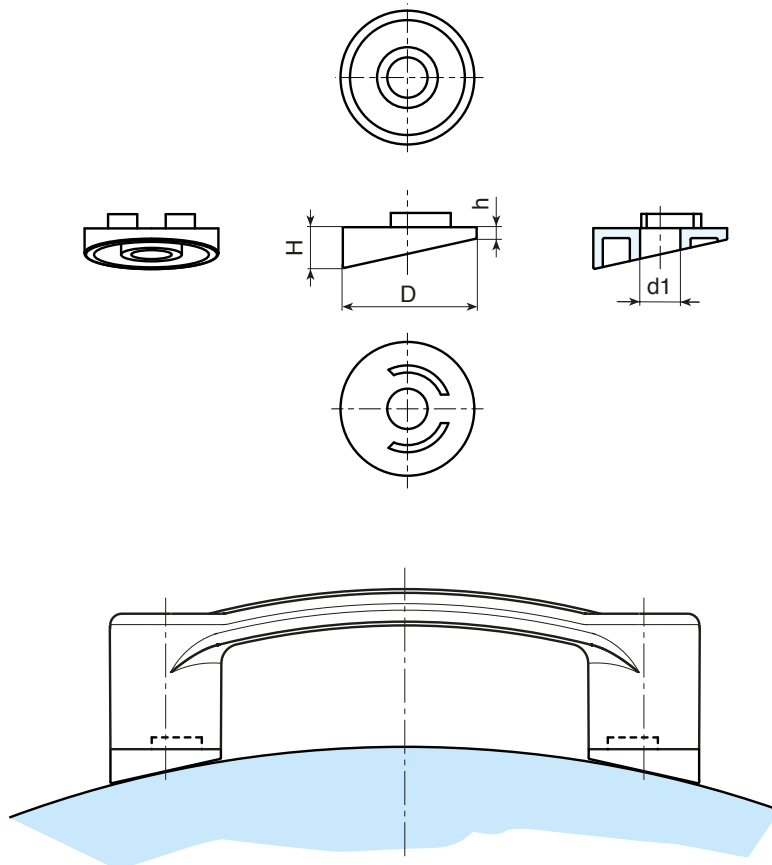

B328

EXTENSÃO PARA SUPERFÍCIES CURVAS PARA PUXADOR B324 “EUROMODEL” COM FURO PASSANTE

Materiais:

Poliamida reforçada.

Resistente a óleos e massas lubrificantes.

Superfície:

Acetinada.

Cor:

Preto (RAL 9011).

Furo:

Furo liso passante obtido por moldagem no plástico.

Pedidos especiais:

- A pedido e por quantidade, cores conforme a tabela de cores [pág.].

B

Código	art.	D	H	h	d1	g
B328120.0001	B328120.TG08.501	28	9	3	6.5	3