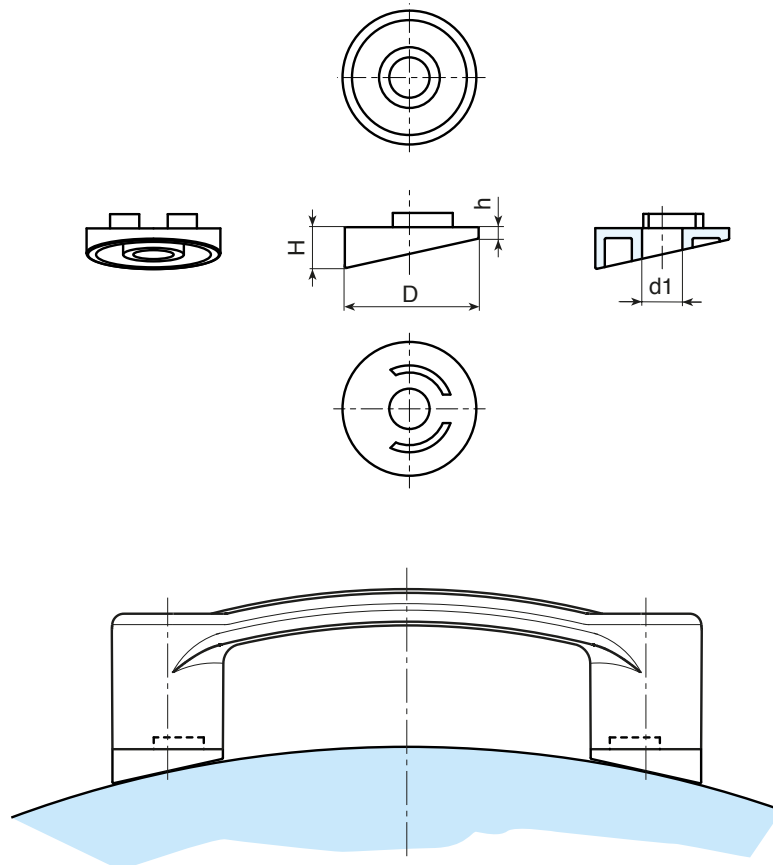

B328

ÍVES FELÜLETŰ ADAPTER B324 „EUROMODELL” FOGANTYÚHOZ ÁTMENŐ FURATTAL

Anyagok:

Üvegszálaspoliamid.

Olajokkal és zsírokkal szemben ellenálló.

Felületkikészítés:

Szatén.

Szín:

Fekete (RAL 9011).

Furat:

A műanyag formázásával kapott sima átmenő furat.

Speciális kérések:

- Kérésre és speciális mennyiségek esetében a színekártyán jelzett színekben áll rendelkezésre [oldal:].

B

| Kód | art. | D | H | h | d1 | g |
|--------------|------------------|----|---|---|-----|---|
| B328120.0001 | B328120.TG08.501 | 28 | 9 | 3 | 6.5 | 3 |