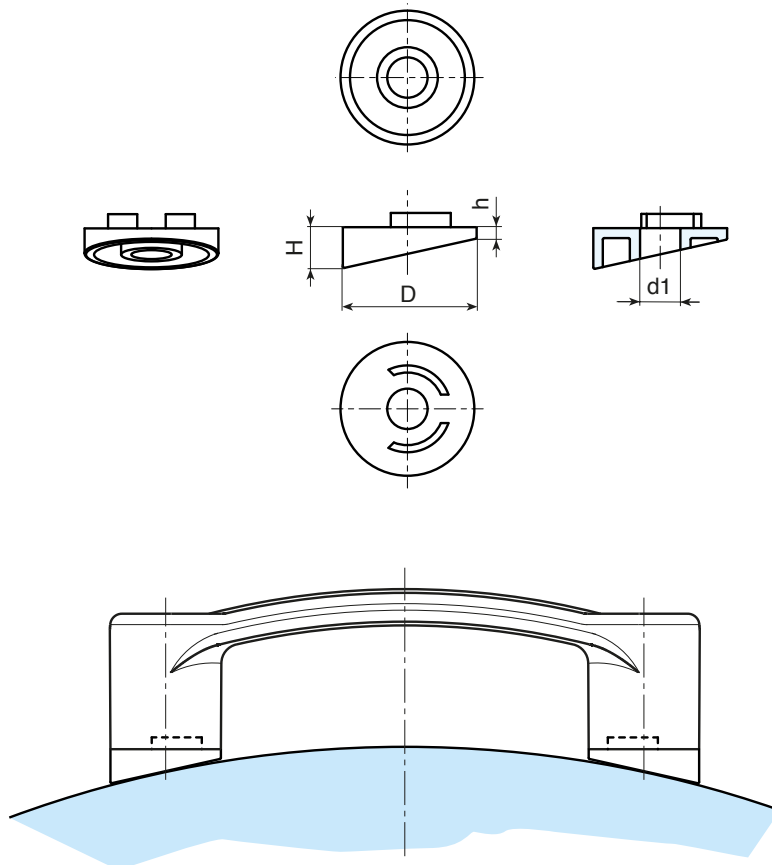

B328

ALARGADERA PARA SUPERFICIES CURVAS PARA MANIJA B324 "EUROMODEL" CON ORIFICIO PASANTE

Materiales:

Poliamida reforzada.
Resistente a aceites y grasas.

Superficie:

Satinada.

Color:

Negro (RAL 9011).

Orificio:

Orificio liso pasante obtenido mediante moldeo del plástico.

Requerimientos especiales:

- Bajo pedido, y por determinadas cantidades, colores según la tabla de la [pág.].

B

Código	art.	D	H	h	d1	g
B328120.0001	B328120.TG08.501	28	9	3	6.5	3