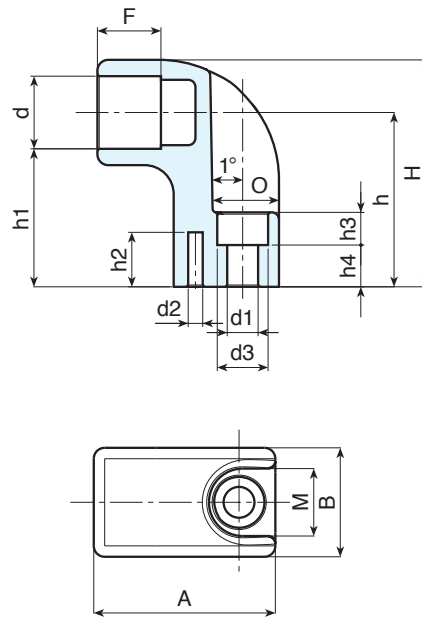

B321

UPDATE

STEUN VOOR BUISGREEP

Material:

Versterkte polyamide.
Bestand tegen oliën en vetten.

Oppervlak:

Gesatineerd.

Kleur:

Code	art.	d	d1	d3	d2	A	B	H	h	h1	h4	h3	h2	M	O	F	
B321.TG2001	B321.TG2001	20	8.5	14.5	4	50	30	57	43	33	7	12.5	15	18.5	18	17	47
B321.TG3001	B321.TG3001	30	10.5	16	4	60	40	77	58	43	12	15	19	23	22	21	92