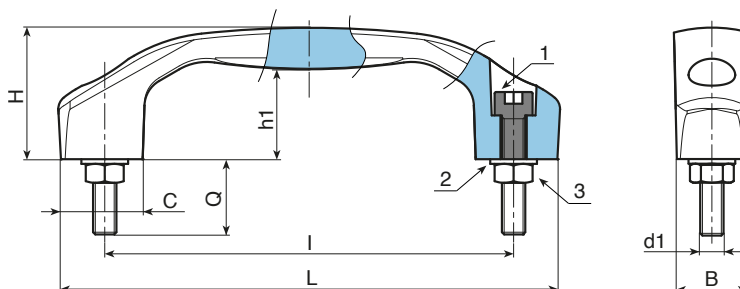

Zwart: (RAL 9011 code 01).

Inzetstuk:

B240:

2 schroeven in verzinkt staal DIN 912.

2 moeren in verzinkt staal DIN 934.

2 ringetjes in verzinkt staal.

B240CIN:

2 schroeven in RVS (AISI 304), DIN 912.

2 moeren in RVS (AISI 304), DIN 934.

2 ringetjes in RVS (AISI 304).

Speciale verzoeken:

- Geen.

Versie B240: met inzetstukken in verzinkt staal

Code	art.	L	I	B	C	H	h1	d1 _{6g}	Q	g	F1 (N)
B240100.0001	B240100.TM05X2001	122	100	17	20	33	23,5	M5	20	53	1000
B240120.0001	B240120.TM06X2501	146	120	21	24	39	27,5	M6	25	93	1000
B240140.0001	B240140.TM08X3001	170	140	24	28	45	31	M8	30	150	1000

Versie B240CIN: met inzetstukken in RVS (AISI 304)

Code	art.	L	I	B	C	H	h1	d1 _{6g}	Q	g	F1 (N)
B240100.0002	B240100.TM05X2001CIN	122	100	17	20	33	23,5	M5	20	53	1000
B240120.0002	B240120.TM06X2501CIN	146	120	21	24	39	27,5	M6	25	93	1000
B240140.0002	B240140.TM08X3001CIN	170	140	24	28	45	31	M8	30	150	1000