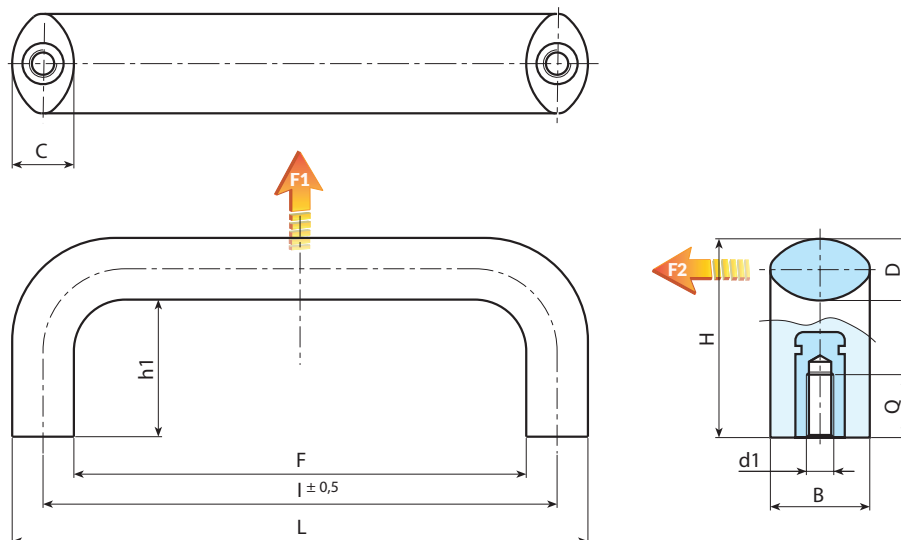

B236

MASSIEVE HANDGREEP MET DRAADBUS

Materiaal:

Versterkte polyamide. Bestand tegen oliën en vetten.

Oppervlak:

Gesatineerd.

Kleur:

Zwart (RAL 9011).

Inzetstuk:

Bus met blinde schroefdraadboring in messing (schroefdraad tolerantie 6H).

Speciale verzoeken:

- Op aanvraag en voor grote hoeveelheden kunnen de inzetstukken worden geleverd in verschillende materialen.
- Op aanvraag en voor grote hoeveelheden zijn de kleuren uit de kleurentabel leverbaar [pag.].

Code	art.	L	I	F	B	C	D	H	h1	Q	d1 ^{6H}	g	F1 (N)	F2 (N)
B236086.0001	B236086.TM0501	98.5	86	73.5	20	12.5	12.5	40	28	8	M05	40	4000	1500
B236086.0004	B236086.TM0601	98.5	86	73.5	20	12.5	12.5	40	28	8	M06	40	4000	1500
B236094.0001	B236094.TM0501	106.5	94	81.5	20	12.5	12.5	40	28	8	M05	40	3300	1600
B236094.0007	B236094.TM0601	106.5	94	81.5	20	12.5	12.5	40	28	8	M06	40	3300	1600
B236117.0001	B236117.TM0501	134	117	102	25	16	16	50	34	8	M05	84	4400	1800
B236117.0005	B236117.TM0601	134	117	102	25	16	16	50	34	8	M06	81	4400	1800
B236117.0009	B236117.TM0801	134	117	102	25	16	16	50	34	13	M08	80	4400	1800
B236120.0001	B236120.TM0501	134	120	102	25	16	16	50	34	15	M05	84	5200	2400
B236120.0005	B236120.TM0601	134	120	102	25	16	16	50	34	8	M06	81	5200	2400
B236120.0008	B236120.TM0801	134	120	102	25	16	16	50	34	13	M08	80	5200	2400
B236132.0001	B236132.TM0501	148	132	116	25	16	16	50	34	15	M05	90	3700	2600
B236132.0004	B236132.TM0601	148	132	116	25	16	16	50	34	8	M06	88	3700	2600
B236132.0007	B236132.TM0801	148	132	116	25	16	16	50	34	13	M08	85	3700	2600
B236150.0001	B236150.TM0601	168	149,5	132	29	18	18	58	40	16	M06	123	5900	1900
B236150.0004	B236150.TM0801	168	149,5	132	29	18	18	58	40	13	M08	121	5900	1900
B236150.0007	B236150.TM1001	168	149,5	132	29	18	18	58	40	13	M10	119	5900	1900
B236179.0001	B236179.TM0801	197	179	161	29	18	18	58	40	13	M08	135	3800	3200
B236179.0005	B236179.TM1001	197	179	161	29	18	18	58	40	13	M10	133	3800	3200