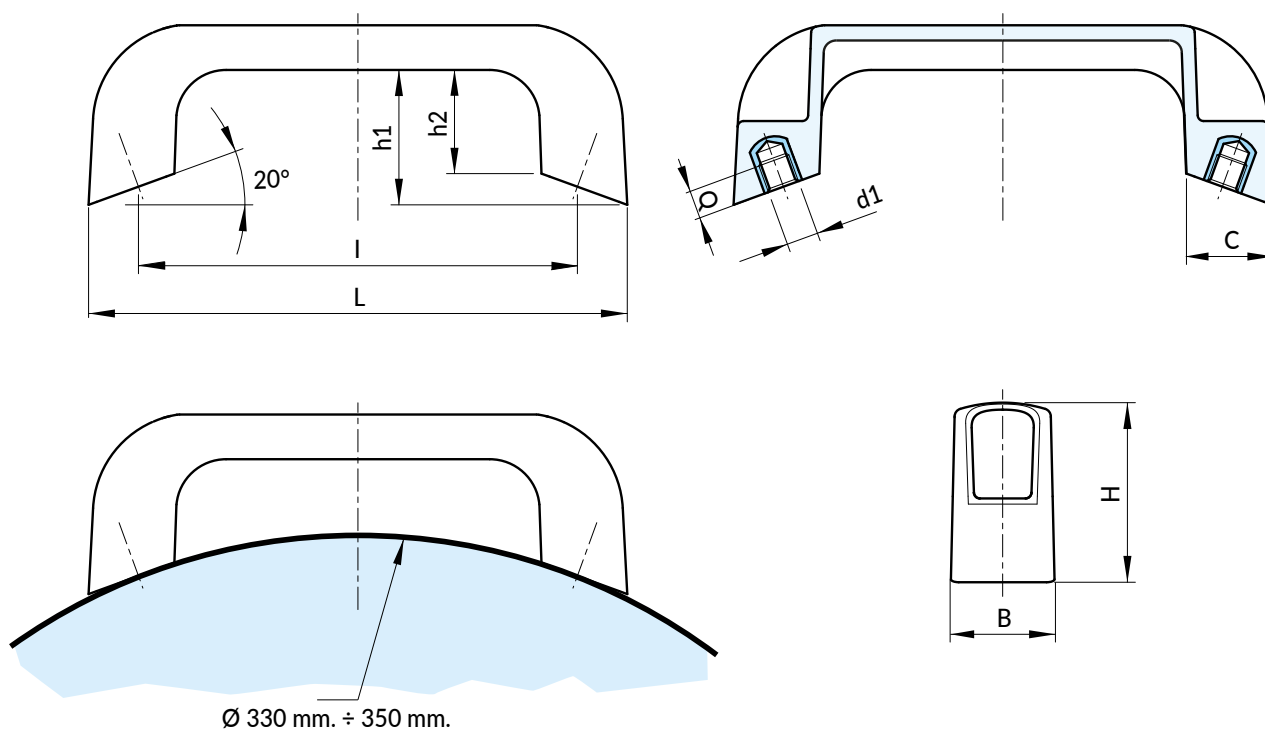

B229

РУЧКА СТАЦИОНАРНАЯ ДЛЯ ИЗОГНУТЫХ ПОВЕРХНОСТЕЙ С ВТУЛКОЙ

Материалы:

Усиленный полиамид.
Устойчивость к маслам и жирам.

Поверхность:

Сатинирован.

Цвет:

Черн. (RAL 9011).

Вставка:

Втулка латунная с глухим резьбовым отверстием (допуск резьбы 6H).

Специальные запросы:

- По запросу, при наличии объемов, изделия могут изготавливаться другого цвета, согласно таблице цветов на [стр.].

Код	арт.	L	l	B	H	h1	h2	C	d16H	Q	g
B229110.0001	B229110.TM0601	135	110	26	45	34	26	21.5	M6	8	55
B229110.0002	B229110.TM0801	135	110	26	45	34	26	21.5	M8	7	54