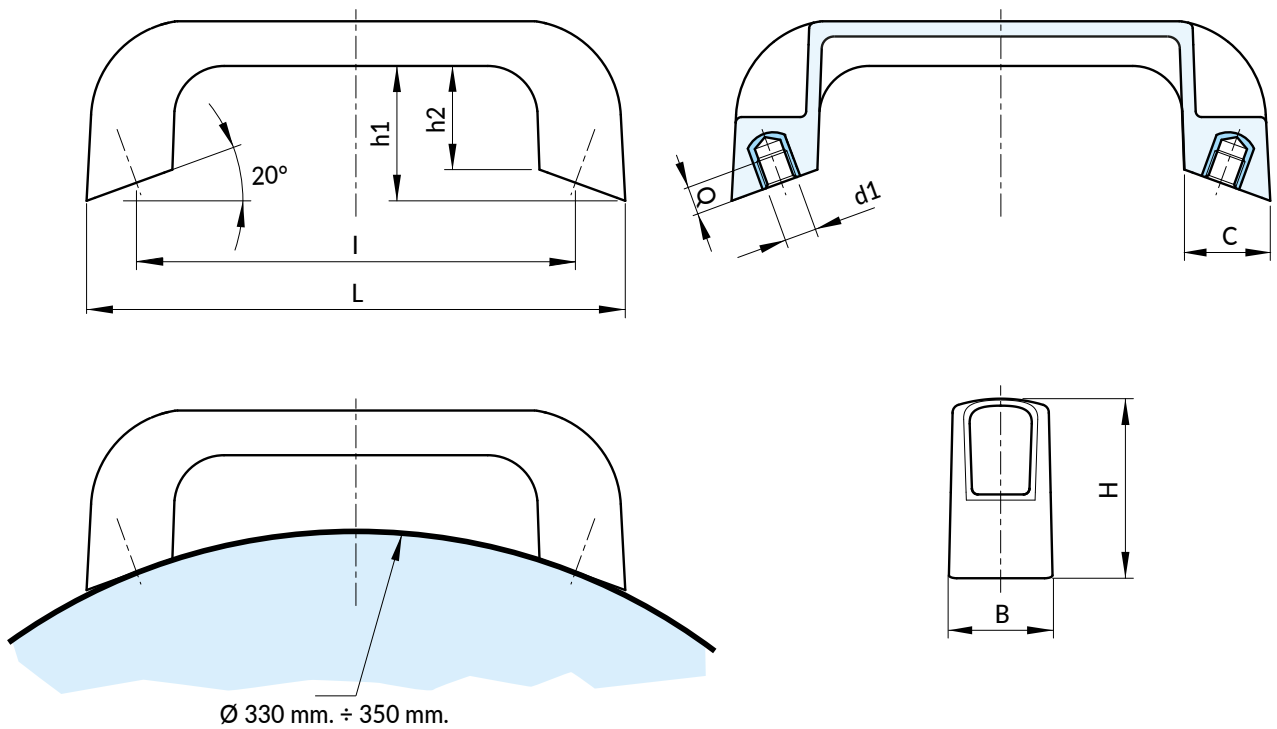

B229

PUXADOR FIXO PARA SUPERFÍCIES CURVAS COM CASQUILHO

Materiais:

Poliamida reforçada.
Resistente a óleos e massas lubrificantes.

Superfície:

Acetinada.

Cor:

Preto (RAL 9011).

Inserção:

Casquilho com furo cego roscado em latão (tolerância de rosca 6H).

Pedidos especiais:

- A pedido e por quantidade, cores conforme a tabela de cores [pág.].

| Código | art. | L | I | B | H | h1 | h2 | C | d1 _{6H} | Q | |
|--------------|----------------|-----|-----|----|----|----|----|------|------------------|---|----|
| B229110.0001 | B229110.TM0601 | 135 | 110 | 26 | 45 | 34 | 26 | 21.5 | M6 | 8 | 55 |
| B229110.0002 | B229110.TM0801 | 135 | 110 | 26 | 45 | 34 | 26 | 21.5 | M8 | 7 | 54 |