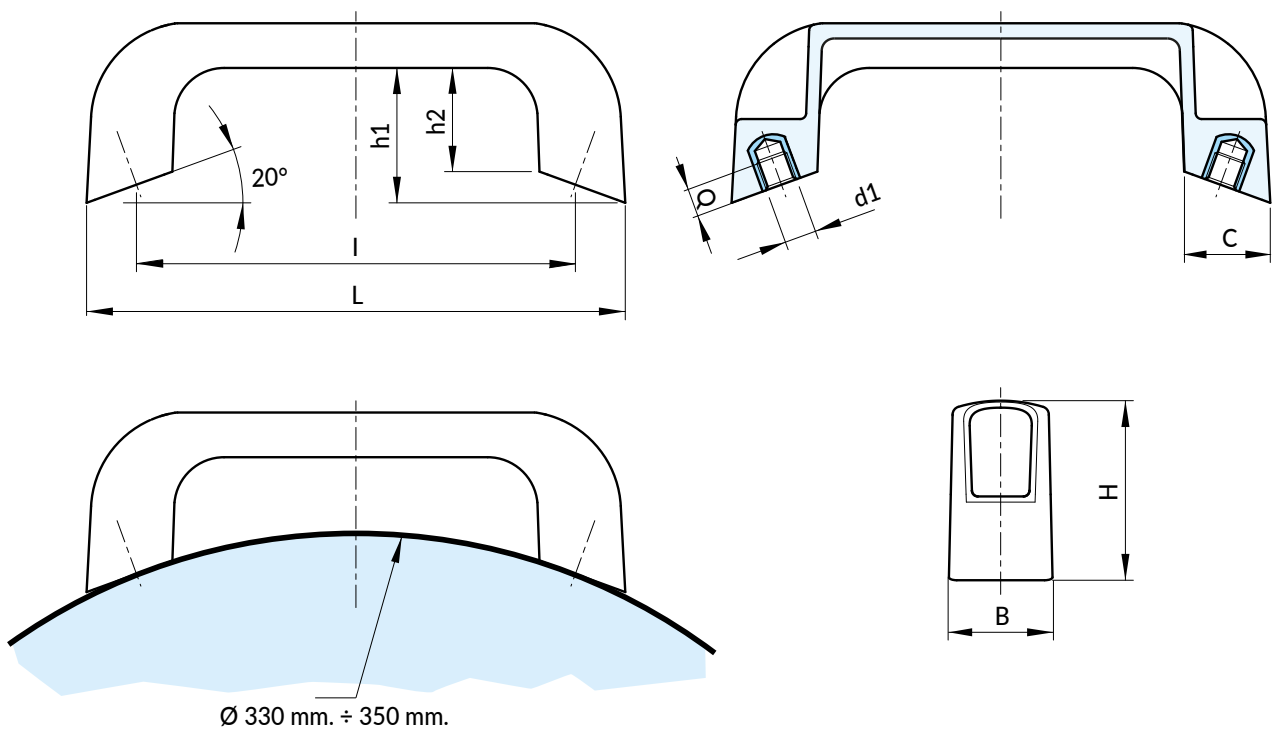

Fekete (RAL 9011).

Betét:

Sárgaréz betét belső menetes furattal (menettolerancia: 6H).

Speciális kérések:

- Kérésre és speciális mennyiségek esetében a szinkártyán jelzett színekben áll rendelkezésre [oldal:].

Kód	art.	L	l	B	H	h1	h2	C	d16H	Q	g
B229110.0001	B229110.TM0601	135	110	26	45	34	26	21.5	M6	8	55
B229110.0002	B229110.TM0801	135	110	26	45	34	26	21.5	M8	7	54