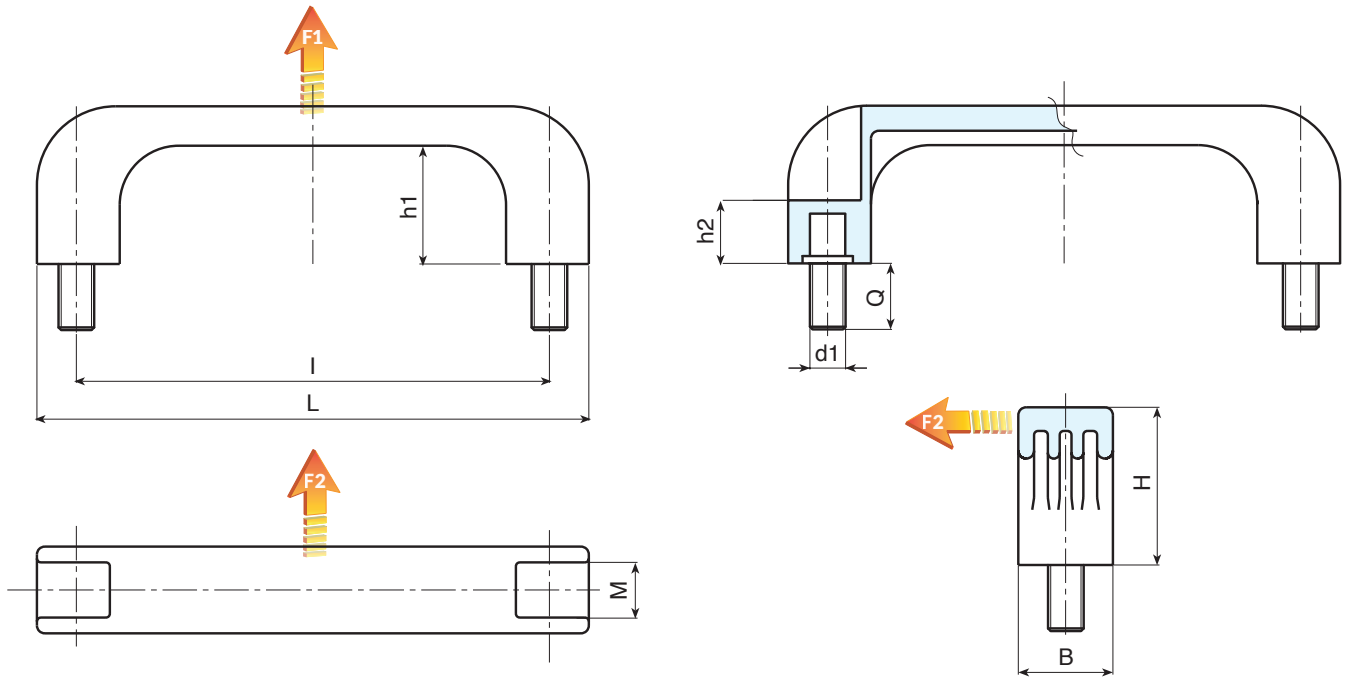

Code	art.	L	I	B	M	H	h1	h2	Q	d1_{6g}	g	F1 (N)	F2 (N)
B228132.0001	B228132.TM06X1601	151	132	26	14	43	31	16	16	M6	85	3000	2200