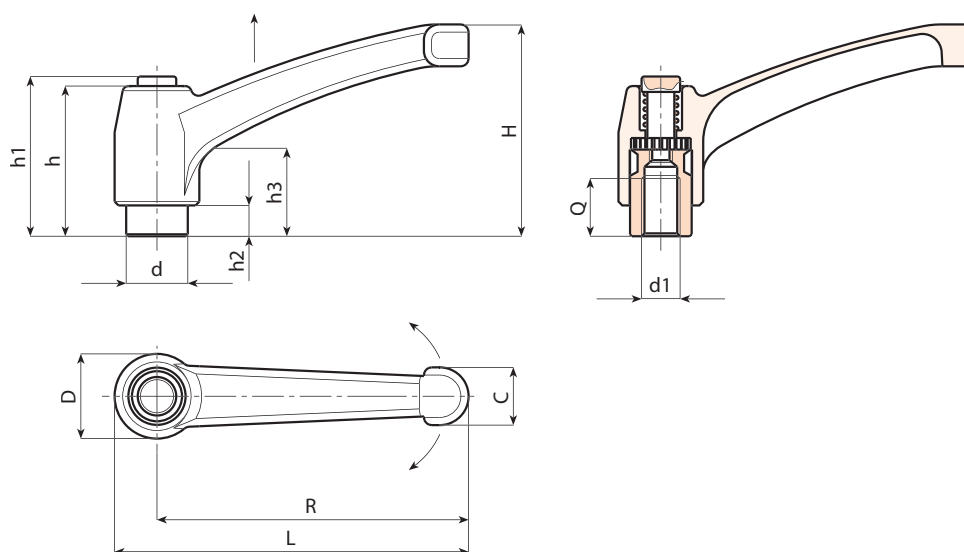

A594CIN NEW

Aisi 304

Aisi 303

VERSTELBARE SPANGREEP MET DRAADBUS VOLLEDIG IN RVS

INOX

Materiaal:

Greep in microfusie RVS (AISI 304).

Oppervlak:

Geborsteld.

Kleur:

Natuurlijk.

Inzetstuk:

Bus met blinde schroefdraadboring in RVS (AISI 303) (schroefdraad tolerantie 6H).

Bevestigingsschroef:

Vite in acciaio inox (Aisi 303) con testa chiusa.

Veer:

Veer in RVS (AISI 302).

Speciale verzoeken:

- Geen.

01

INOX

Code	Art.	L	R	H	D	d	c	h	h1	h2	h3	d16H	Q	
A594043.0001	A594043.IM05CIN	50	43	30	14	10	9	26	30	5	14	M5	9	30
A594043.0002	A594043.IM06CIN	50	43	30	14	10	9	26	30	5	14	M6	9	28
A594065.0001	A594065.IM06CIN	75	65	45	19	14	13	32	34	7	14	M6	10	78
A594065.0002	A594065.IM08CIN	75	65	45	19	14	13	32	34	7	14	M8	10	76
A594065.0003	A594065.IM10CIN	75	65	45	19	14	13	32	34	7	14	M10	10	74
A594080.0001	A594080.IM08CIN	91	80	57	22	16	16	40	42	8	16	M8	14	134
A594080.0002	A594080.IM10CIN	91	80	57	22	16	16	40	42	8	16	M10	13	130
A594080.0003	A594080.IM12CIN	91	80	57	22	16	16	40	42	8	16	M12	12	128
A594094.0001	A594094.IM10CIN	107	94	65	26	20	18	47	50	10.5	19	M10	17	191
A594094.0002	A594094.IM12CIN	107	94	65	26	20	18	47	50	10.5	19	M12	17	195
A594094.0003	A594094.IM14CIN	107	94	65	26	20	18	47	50	10.5	19	M14	17	190