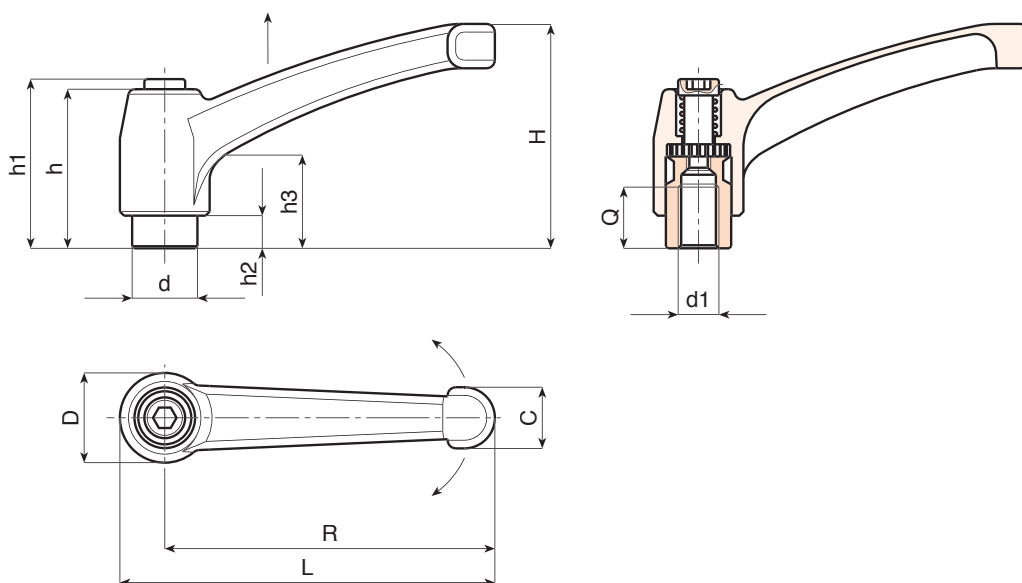

A592

UPDATE

РЫЧАГ С ЗАЦЕПЛЕНИЕМ ИЗ СПЛАВА ЗАМАК С РЕЗЬБОВОЙ ВТУЛКОЙ

Материалы:

Корпус рычага из литого под давлением сплава Zamak (цинк-алюминий-медь).

Поверхность:

Гладк. Эпоксидная порошковая покраска.

Цвет корпуса рычага:

Черн. гляnc. (РАЛ 9005 код. 01).
Черн. матов. (РАЛ 9005 код. 20).
Оранже. (RAL 2004 код 02).
Красн. (RAL 3000 код 16).
Серебр. (РАЛ 9006 код. 83).
Сер. (РАЛ 7037 код. 80).
Син. (RAL 5015 код 07).
Рычаг без покраски (код GRE).

Вставки:

Втулка с глухим резьбовым отверстием из вороненой стали (допуск резьбы 6H).

Крепежный винт:

Винт из вороненой стали с головкой с шестигранным углублением под ключ.

Пружина:

Пружина из нержавеющей стали (AISI 302).

Специальные запросы:

- Нет.

Версия 01 : Черн. гляnc (Ral 9005)

Код	Арт.	L	R	H	D	d	c	h	h1	h2	h3	d16H	Q	g
A592043.0001	A592043.ZM0401	50	43	30	14	10	9	26	30	5	14	M4	7	30
A592043.0005	A592043.ZM0501	50	43	30	14	10	9	26	30	5	14	M5	9	30
A592043.0010	A592043.ZM0601	50	43	30	14	10	9	26	30	5	14	M6	9	28
A592065.0001	A592065.ZM0601	75	65,5	45	19	14	13	32	34	7	14	M6	10	76
A592065.0012	A592065.ZM0801	75	65,5	45	19	14	13	32	34	7	14	M8	12	76
A592065.0025	A592065.ZM1001	75	65,5	45	19	14	13	32	34	7	14	M10	9	73
A592080.0001	A592080.ZM0801	91	80	57	22	16	16	40	42	8	16	M8	14	134
A592080.0013	A592080.ZM1001	91	80	57	22	16	16	40	42	8	16	M10	13	130
A592080.0025	A592080.ZM1201	91	80	57	22	16	16	40	42	8	16	M12	12	128
A592094.0007	A592094.ZM1201	107	94	65	26	20	18	47	50	10,5	19	M12	17	195
A592094.0013	A592094.ZM1401	107	94	65	26	20	18	47	50	10,5	19	M14	17	190
A592094.0019	A592094.ZM1601	107	94	65	26	20	18	47	50	10,5	19	M16	17	188
A592108.0004	A592108.ZM1401	123	108	75	30	23	20	54	56	12	23	M14	26	298
A592108.0008	A592108.ZM1601	123	108	75	30	23	20	54	56	12	23	M16	26	284
A592108.0014	A592108.ZM1801	123	108	75	30	23	20	54	56	12	23	M18	25	270