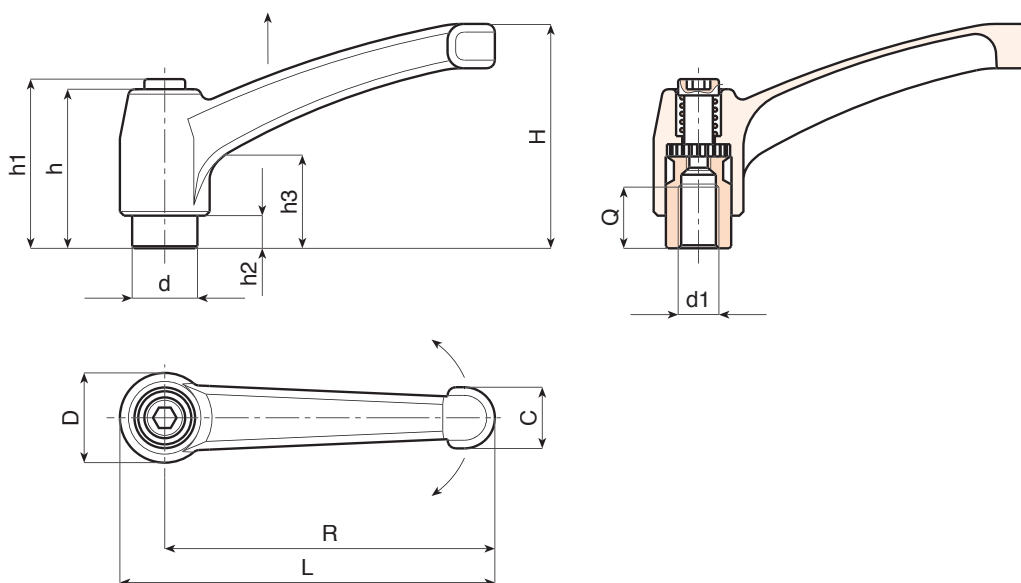

Betétek:

Barnított acél menetes zsákfurat (menettűrés 6H).

Rögzítőcsavar:

Barnított acélcsavar belső hatlapú fejfel.

Rugó:

Rozsdamentes acél (AISI 302).

Speciális kérések:

- Nincs.

01 Változat: Fényes fekete (Ral 9005)

| Kód | Art. | L | R | H | D | d | c | h | h1 | h2 | h3 | d16H | Q | g |
|--------------|----------------|-----|------|----|----|----|----|----|----|------|----|------|----|-----|
| A592043.0001 | A592043.ZM0401 | 50 | 43 | 30 | 14 | 10 | 9 | 26 | 30 | 5 | 14 | M4 | 7 | 30 |
| A592043.0005 | A592043.ZM0501 | 50 | 43 | 30 | 14 | 10 | 9 | 26 | 30 | 5 | 14 | M5 | 9 | 30 |
| A592043.0010 | A592043.ZM0601 | 50 | 43 | 30 | 14 | 10 | 9 | 26 | 30 | 5 | 14 | M6 | 9 | 28 |
| A592065.0001 | A592065.ZM0601 | 75 | 65,5 | 45 | 19 | 14 | 13 | 32 | 34 | 7 | 14 | M6 | 10 | 76 |
| A592065.0012 | A592065.ZM0801 | 75 | 65,5 | 45 | 19 | 14 | 13 | 32 | 34 | 7 | 14 | M8 | 12 | 76 |
| A592065.0025 | A592065.ZM1001 | 75 | 65,5 | 45 | 19 | 14 | 13 | 32 | 34 | 7 | 14 | M10 | 9 | 73 |
| A592080.0001 | A592080.ZM0801 | 91 | 80 | 57 | 22 | 16 | 16 | 40 | 42 | 8 | 16 | M8 | 14 | 134 |
| A592080.0013 | A592080.ZM1001 | 91 | 80 | 57 | 22 | 16 | 16 | 40 | 42 | 8 | 16 | M10 | 13 | 130 |
| A592080.0025 | A592080.ZM1201 | 91 | 80 | 57 | 22 | 16 | 16 | 40 | 42 | 8 | 16 | M12 | 12 | 128 |
| A592094.0007 | A592094.ZM1201 | 107 | 94 | 65 | 26 | 20 | 18 | 47 | 50 | 10,5 | 19 | M12 | 17 | 195 |
| A592094.0013 | A592094.ZM1401 | 107 | 94 | 65 | 26 | 20 | 18 | 47 | 50 | 10,5 | 19 | M14 | 17 | 190 |
| A592094.0019 | A592094.ZM1601 | 107 | 94 | 65 | 26 | 20 | 18 | 47 | 50 | 10,5 | 19 | M16 | 17 | 188 |
| A592108.0004 | A592108.ZM1401 | 123 | 108 | 75 | 30 | 23 | 20 | 54 | 56 | 12 | 23 | M14 | 26 | 298 |
| A592108.0008 | A592108.ZM1601 | 123 | 108 | 75 | 30 | 23 | 20 | 54 | 56 | 12 | 23 | M16 | 26 | 284 |
| A592108.0014 | A592108.ZM1801 | 123 | 108 | 75 | 30 | 23 | 20 | 54 | 56 | 12 | 23 | M18 | 25 | 270 |