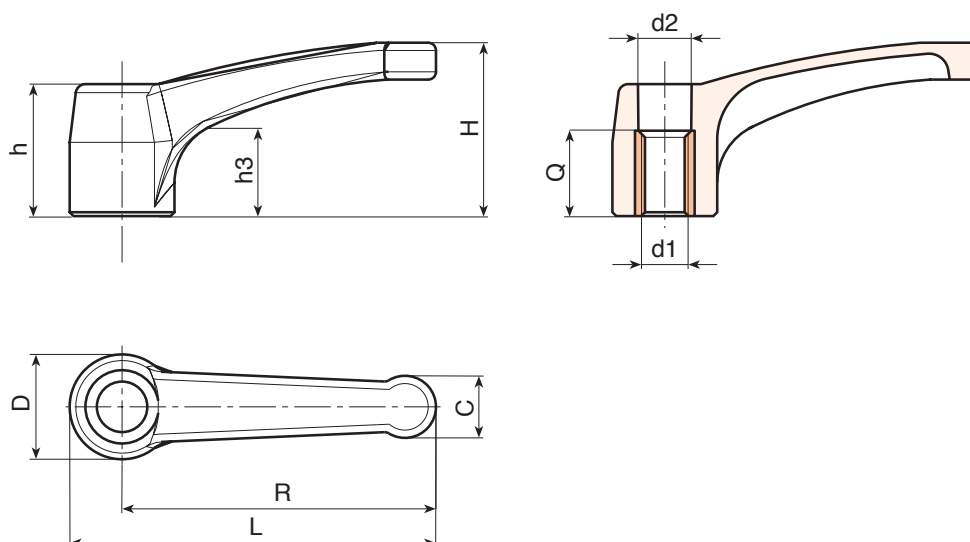

A530

PA6
+G.F.

UL94
HB

РЫЧАГ СТАЦИОНАРНЫЙ "EUROMODEL" С РЕЗЬБОВОЙ ВТУЛКОЙ

Материалы:

Специальный высокопрочный технополимер, армированный стекловолокном.
Устойчивость к маслам и жирам.

Поверхность:

Сатинирован.

Цвет:

Черн. (RAL 9011).

Вставки:

Втулка латунная с глухим резьбовым отверстием (допуск резьбы 6H).

Специальные запросы:

- По запросу, при наличии объемов, вставки могут изготавливаться из другого материала.
- По запросу, при наличии объемов, изделия могут изготавливаться другого цвета, согласно таблице цветов на [стр.].

Код	Арт.	L	R	H	D	c	h	h1	d2	d16H	Q	g
A530094.0001	A530094.TM1201	109	94	48.5	30	18	35.5	49	16	M12	22	81