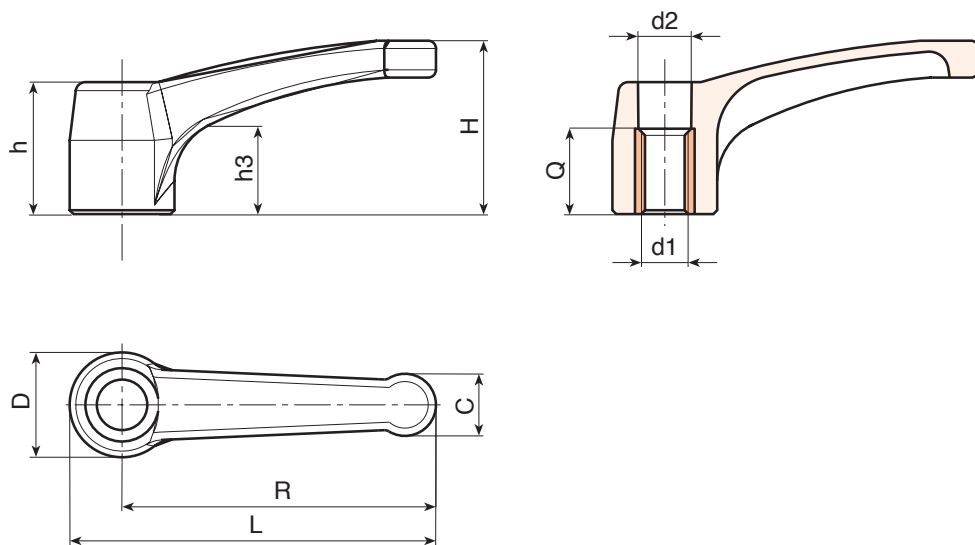

A530

PA6
+G.F.

UL94
HB

KIINTEÄ "EUROMODEL" -VIPU, KIERTEITETTY HOLKKI

Materiaalit:

Erikoisluja teknopolymeeri vahvistettu erityiskestävällä lasikuidulla.

Kestää öljyjä ja rasvoja.

Pinta:

Satinoitu.

Väri:

Musta (RAL 9011).

Istukat:

Holkki, kierteitetty umpireikä, messinkiä (kierretoleranssi 6H).

Erikoistilaukset:

- Määrästä riippuen voidaan tilauksesta toimittaa istukoita myös muista materiaaleista valmistettuina.
- Määrästä riippuen tilauksesta toimitetaan värit kuten taulukossa värit [sivulla].

Koodi	Art.	L	R	H	D	c	h	h1	d2	d16H	Q	
A530094.0001	A530094.TM1201	109	94	48.5	30	18	35.5	49	16	M12	22	81