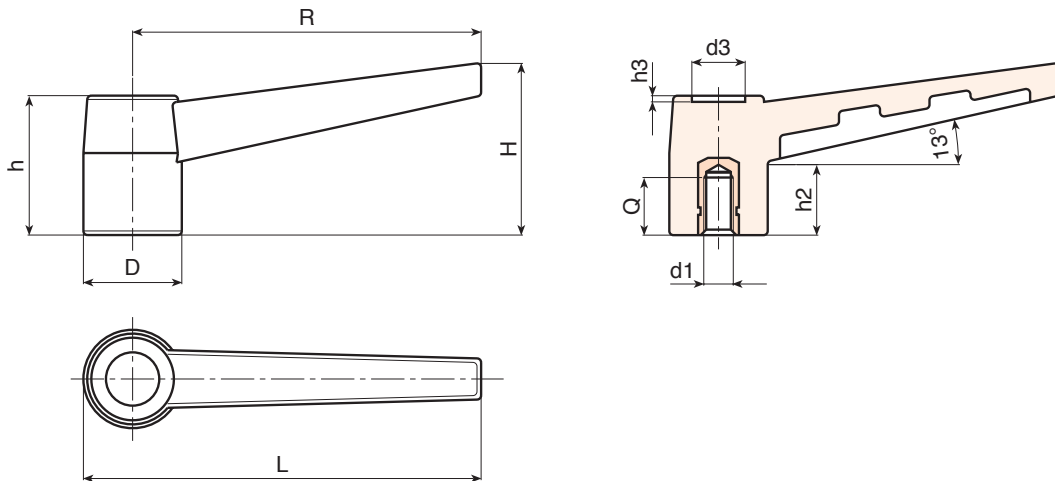

### Вставки:

Втулка латунная с глухим резьбовым отверстием (допуск резьбы 6H).

Код	Арт.	L	R	H	D	h	h2	h3	d3	d16H	Q	g
A52843.0001	A52843.TM0501	50	43	21.5	15	19	9	1	7	M5	10	8
A52843.0002	A52843.TM0601	50	43	21.5	15	19	9	1	7	M6	10	8
A52868.0001	A52868.TM0601	78	68	36	21	28.5	11	2	10	M6	10	24
A52868.0002	A52868.TM0801	78	68	36	21	28.5	11	2	10	M8	15	22
A52883.0001	A52883.TM0601	93	83	40	24	34	18	2	13	M6	10	30
A52883.0002	A52883.TM0801	93	83	40	24	34	18	2	13	M8	15	32
A52883.0003	A52883.TM1001	93	83	40	24	34	18	2	13	M10	14	32