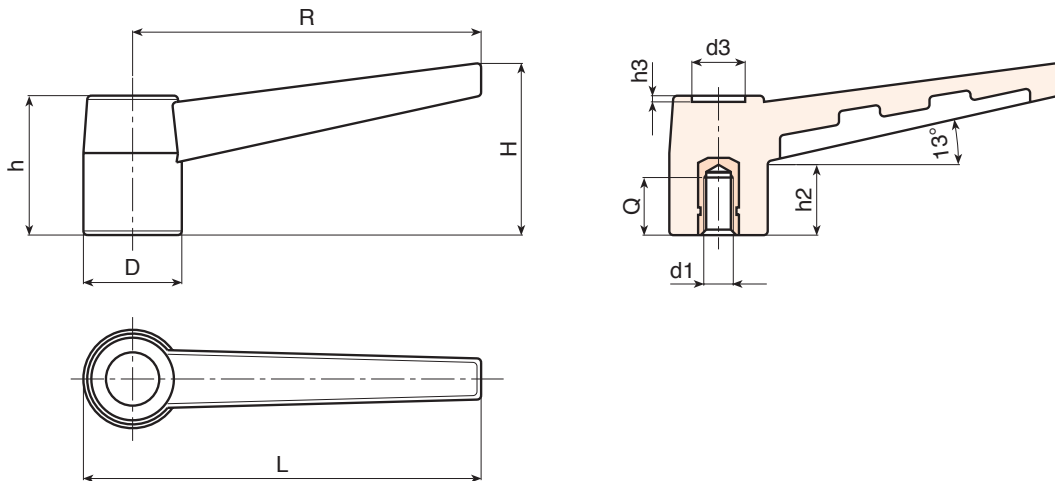

A528

BELSŐ MENETES FIX KAR

Anyagok:
Üvegszálás poliamid.
Olajokkal és zsírokkal szemben ellenálló.

Felületkikészítés:
Szatén.

Szín:
Fekete (RAL 9011).

Betétek:
Sárgaréz betét belső menetes furattal (menettolerancia: 6H).

Kód	Art.	L	R	H	D	h	h2	h3	d3	d16H	Q	g
A52843.0001	A52843.TM0501	50	43	21.5	15	19	9	1	7	M5	10	8
A52843.0002	A52843.TM0601	50	43	21.5	15	19	9	1	7	M6	10	8
A52868.0001	A52868.TM0601	78	68	36	21	28.5	11	2	10	M6	10	24
A52868.0002	A52868.TM0801	78	68	36	21	28.5	11	2	10	M8	15	22
A52883.0001	A52883.TM0601	93	83	40	24	34	18	2	13	M6	10	30
A52883.0002	A52883.TM0801	93	83	40	24	34	18	2	13	M8	15	32
A52883.0003	A52883.TM1001	93	83	40	24	34	18	2	13	M10	14	32