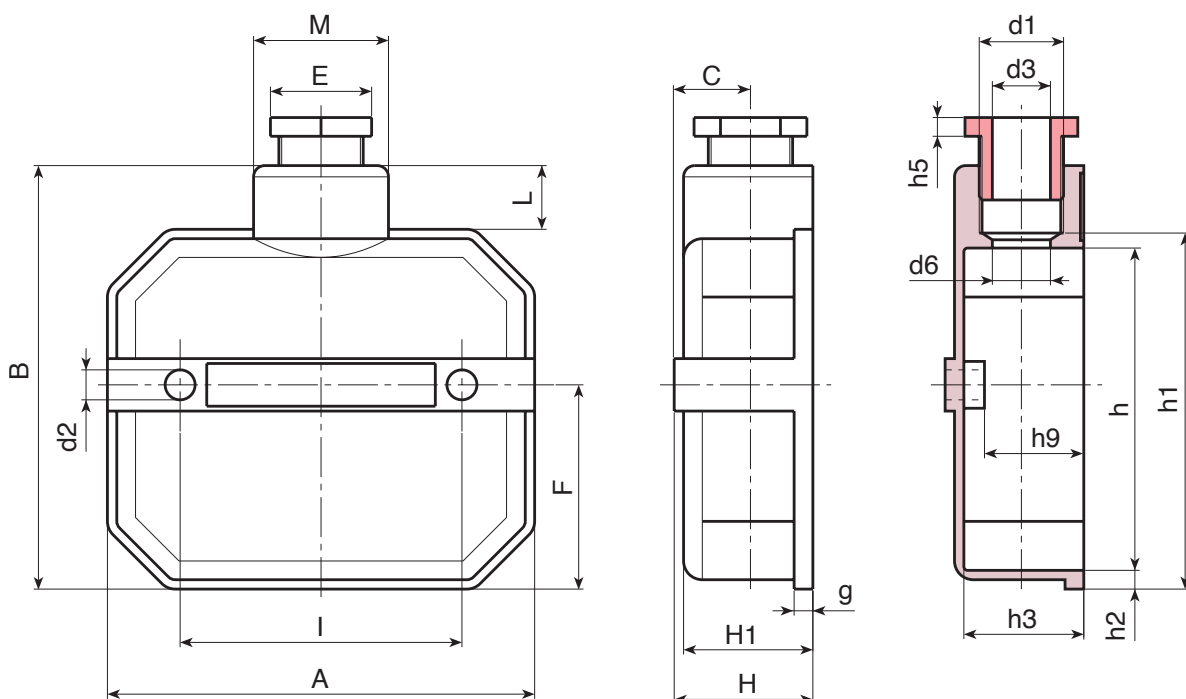

R531

COPERCHIO PER MORSETTIERA R530

Materiali:
Polistirolo antiurto e autoestinguente.

Superficie:
Liscia.

Colore:
Nero (RAL 9011).

Richieste speciali:
• Nessuna.

Accessori compatibili:
Morsettiera R530 [pag. 809].

20

Codice	Art.	A	B	C	E	F	H	H1	I	L		
R531114PG16.0001	R531114PG16.P01	114	114	20,5	27	53,5	37	35	75	18		
M	d1	d2	d3	d6	g	h	h1	h2	h3	h5	h9	g
35,5	PG16	7,5	17,5	16	5	86	96	5	32,5	5	27,5	86