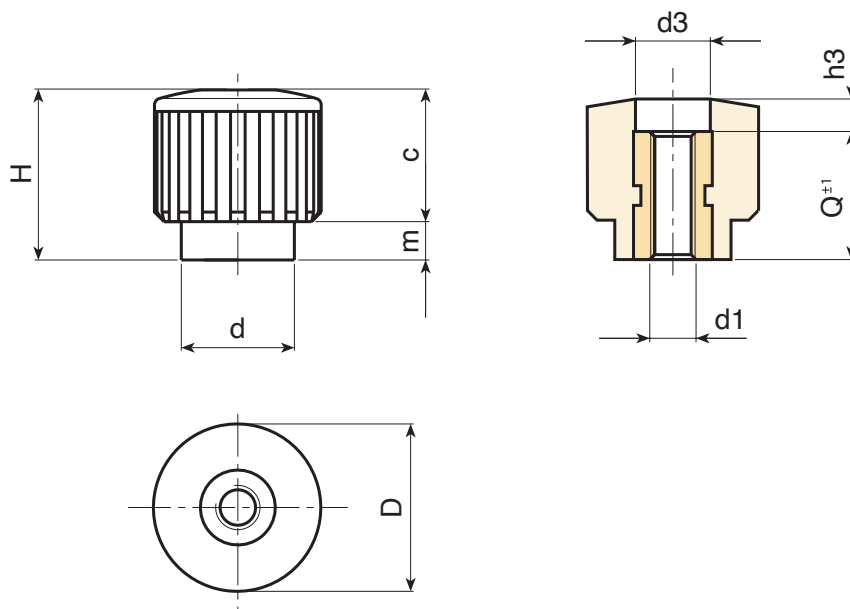

Inserti:

Boccola con foro filettato passante in ottone, (tolleranza filetto 6H).

Richieste Speciali:

- Su richiesta e per quantità gli inserti possono essere forniti in materiale diverso.
- Su richiesta e per quantità colori come da tabella colori [pag.].

08

Codice	art.	D	H	d	m	c	d3	h3	d1 ^{6H}	Q	
H77218.0001	H77218.TM0401	17.5	17.5	12	4	13.5	9	4.5	M4	13	5.5
H77218.0002	H77218.TM0501	17.5	17.5	12	4	13.5	9	4.5	M5	13	5.5
H77218.0003	H77218.TM0601	17.5	17.5	12	4	13.5	9	4.5	M6	13	5.5